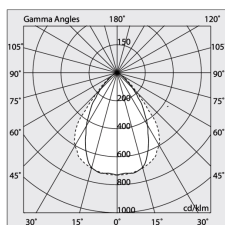

HERO B

108779.01 + 108912.99

HERO B: 67W 3K 1680 PUSH BIA + HERO: DIFF.MICROPRISM. PER 1680

novalux
ITALIAN LIGHTING DESIGN SINCE 1948

Características

Uso: Interior
Ópticas: MICROPRISMÁTICA
L: 1680mm
A: 48mm
H: 6mm
Fabricado en: ITALY
Garantía: 5 años
Peso: 0.4kg

Datos técnicos

IP: 40
Índice de Deslumbramiento Unificado: <19

Luminancia media

Límite de luminancia en entornos con pantallas de visualización: Menos de 3000 cd/m² para ángulos de elevación > 65° (según EN 12464-1:2011).