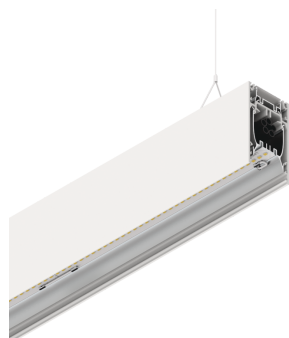

HERO B

108779.01 + 108912.99

HERO B: 67W 3K 1680 PUSH BIA + HERO: DIFF.MICROPRISM. PER 1680

novalux
ITALIAN LIGHTING DESIGN SINCE 1948

Características

Uso: Interior
Tipo de instalación: COLGANTE
Emisión: DIRECTA/INDIRECTA
Ópticas: MICROPRISMÁTICA
Color: BLANCO
Atenuación: PUSH
Emergencia: NO
L: 1680mm
A: 53mm
H: 92mm
Fabricado en: ITALY
Garantía: 5 años
Peso: 6kg