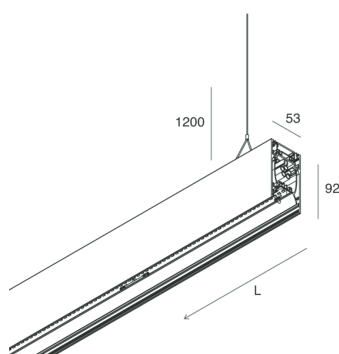

# HERO B

108775.01 + 108928.99

HERO B: 103W 2.7K 2520 PUSH BIA + HERO: DIFF. OPALE TL PER 2520

**novalux**  
ITALIAN LIGHTING DESIGN SINCE 1948

## Características

Uso: Interior  
Tipo de instalación: COLGANTE  
Emisión: DIRECTA/INDIRECTA  
Ópticas: OPALINA PLENA LUZ  
Color: BLANCO  
Atenuación: PUSH  
Emergencia: NO  
L: 2520mm  
A: 53mm  
H: 92mm  
Fabricado en: ITALY  
Garantía: 5 años  
Peso: 9kg

## Características

Uso: Interior  
Ópticas: OPALINA PLENA LUZ  
L: 2520mm  
A: 52.5mm  
H: 15mm  
Fabricado en: ITALY  
Garantía: 5 años  
Peso: 0.13kg