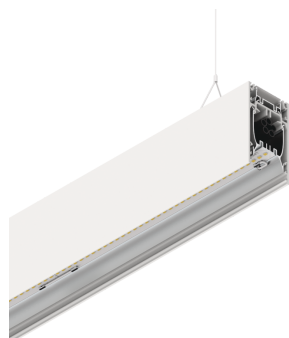

# HERO B

108775.01 + 108928.99

HERO B: 103W 2.7K 2520 PUSH BIA + HERO: DIFF. OPALE TL PER 2520

**novalux**  
ITALIAN LIGHTING DESIGN SINCE 1948

## Características

Uso: Interior  
Tipo de instalación: COLGANTE  
Emisión: DIRECTA/INDIRECTA  
Ópticas: OPALINA PLENA LUZ  
Color: BLANCO  
Atenuación: PUSH  
Emergencia: NO  
L: 2520mm  
A: 53mm  
H: 92mm  
Fabricado en: ITALY  
Garantía: 5 años  
Peso: 9kg

## Características

Uso: Interior  
Ópticas: OPALINA PLENA LUZ  
L: 2520mm  
A: 52.5mm  
H: 15mm  
Fabricado en: ITALY  
Garantía: 5 años  
Peso: 0.13kg