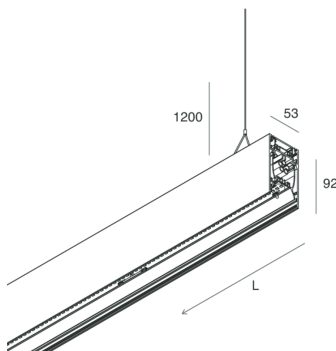

## Características

Uso: Interior  
Tipo de instalación: COLGANTE  
Emisión: DIRECTA/INDIRECTA  
Ópticas: OPALINA  
Color: CAFÉ  
Atenuación: PUSH  
Emergencia: NO  
L: 1400mm  
A: 53mm  
H: 92mm  
Fabricado en: ITALY  
Garantía: 5 años  
Peso: 5kg

## Características

Uso: Interior  
Ópticas: OPALINA  
L: 1400mm  
A: 48mm  
H: 6mm  
Fabricado en: ITALY  
Garantía: 5 años  
Peso: 0.2kg