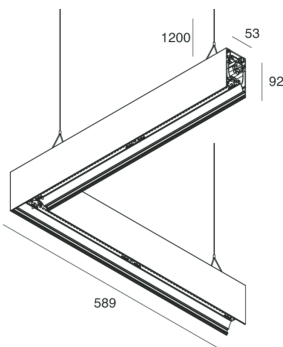

# HERO B

108758.21 + 108908.99

HERO B: ANG.SX 50W 2.7K 589 DALI CAP + HERO: ANG.N.2 DIFF.OPALE PER 589

**novalux**  
ITALIAN LIGHTING DESIGN SINCE 1948

## Características

Uso: Interior  
Tipo de instalación: COLGANTE  
Emisión: DIRECTA/INDIRECTA  
Ópticas: OPALINA  
Color: CAPPUCCINO  
Atenuación: DALI  
Emergencia: NO  
L: 589x589mm  
A: 53mm  
H: 92mm  
Fabricado en: ITALY  
Garantía: 5 años  
Peso: 3.3kg

## Características

Uso: Interior  
Ópticas: OPALINA  
L: 589x589mm  
A: 48mm  
H: 6mm  
Fabricado en: ITALY  
Garantía: 5 años  
Peso: 0.2kg