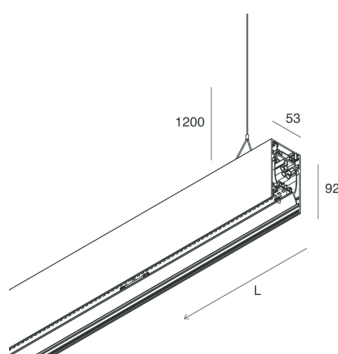

HERO B

108757.20 + 108907.99

HERO B: 113W 4K 2800 DALI CAF + HERO: DIFF. OPALE PER 2800

novalux
ITALIAN LIGHTING DESIGN SINCE 1948

Características

Uso: Interior
Tipo de instalación: COLGANTE
Emisión: DIRECTA/INDIRECTA
Ópticas: OPALINA
Color: CAFÉ
Atenuación: DALI
Emergencia: NO
L: 2800mm
A: 53mm
H: 92mm
Fabricado en: ITALY
Garantía: 5 años
Peso: 10kg