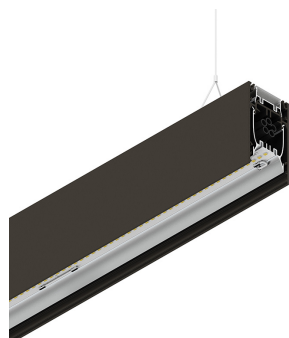

HERO B

108757.20 + 108907.99

HERO B: 113W 4K 2800 DALI CAF + HERO: DIFF. OPALE PER 2800

novalux
ITALIAN LIGHTING DESIGN SINCE 1948

Características

Uso: Interior
Tipo de instalación: COLGANTE
Emisión: DIRECTA/INDIRECTA
Ópticas: OPALINA
Color: CAFÉ
Atenuación: DALI
Emergencia: NO
L: 2800mm
A: 53mm
H: 92mm
Fabricado en: ITALY
Garantía: 5 años
Peso: 10kg

Datos técnicos

Potencia de entrada de la luminaria: 132.5W
Flujo luminoso luminaria: 12045lm
Flujo luminoso indirecto: 6678lm
IP: 40
Clase de aislamiento: I
Nº driver por producto: 4
Tensión de alimentación: 220-240V 50/60Hz
SELV: Si