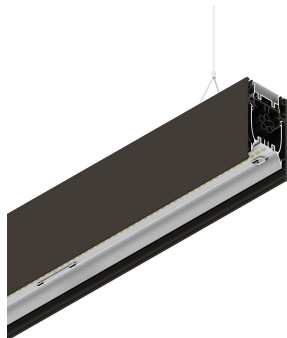

HERO B

108742.20 + 108928.99

HERO B: 103W 2.7K 2520 DALI CAF + HERO: DIFF. OPALE TL PER 2520

novalux
ITALIAN LIGHTING DESIGN SINCE 1948

Características

Uso: Interior
Tipo de instalación: COLGANTE
Emisión: DIRECTA/INDIRECTA
Ópticas: OPALINA PLENA LUZ
Color: CAFÉ
Atenuación: DALI
Emergencia: NO
L: 2520mm
A: 53mm
H: 92mm
Fabricado en: ITALY
Garantía: 5 años
Peso: 9kg