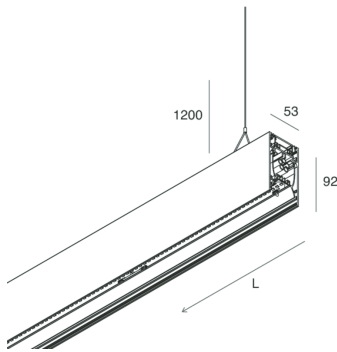

HERO B

108742.20 + 108928.99

HERO B: 103W 2.7K 2520 DALI CAF + HERO: DIFF. OPALE TL PER 2520

novalux
ITALIAN LIGHTING DESIGN SINCE 1948

Características

Uso: Interior
Tipo de instalación: COLGANTE
Emisión: DIRECTA/INDIRECTA
Ópticas: OPALINA PLENA LUZ
Color: CAFÉ
Atenuación: DALI
Emergencia: NO
L: 2520mm
A: 53mm
H: 92mm
Fabricado en: ITALY
Garantía: 5 años
Peso: 9kg