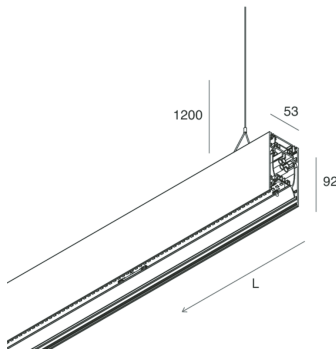

HERO B

108742.20 + 108915.99

HERO B: 103W 2.7K 2520 DALI CAF + HERO: DIFF.MICROPRISM. PER 2520

novalux
ITALIAN LIGHTING DESIGN SINCE 1948

Características

Uso: Interior
Tipo de instalación: COLGANTE
Emisión: DIRECTA/INDIRECTA
Ópticas: MICROPRISMÁTICA
Color: CAFÉ
Atenuación: DALI
Emergencia: NO
L: 2520mm
A: 53mm
H: 92mm
Fabricado en: ITALY
Garantía: 5 años
Peso: 9kg