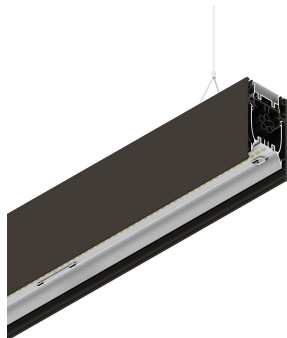

HERO B

108742.20 + 108915.99

HERO B: 103W 2.7K 2520 DALI CAF + HERO: DIFF.MICROPRISM. PER 2520

novalux
ITALIAN LIGHTING DESIGN SINCE 1948

Características

Uso: Interior
Tipo de instalación: COLGANTE
Emisión: DIRECTA/INDIRECTA
Ópticas: MICROPRISMÁTICA
Color: CAFÉ
Atenuación: DALI
Emergencia: NO
L: 2520mm
A: 53mm
H: 92mm
Fabricado en: ITALY
Garantía: 5 años
Peso: 9kg