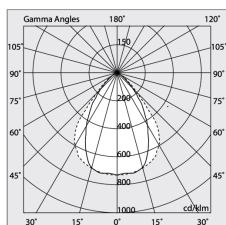

HERO B

108742.20 + 108915.99

HERO B: 103W 2.7K 2520 DALI CAF + HERO: DIFF.MICROPRISM. PER 2520

novalux
ITALIAN LIGHTING DESIGN SINCE 1948

Características

Uso: Interior
Ópticas: MICROPRISMÁTICA
L: 2520mm
A: 48mm
H: 6mm
Fabricado en: ITALY
Garantía: 5 años
Peso: 0.6kg

Datos técnicos

IP: 40
Índice de Deslumbramiento Unificado: <19

Luminancia media

Límite de luminancia en entornos con pantallas de visualización: Menos de 3000 cd/m² para ángulos de elevación > 65° (según EN 12464-1:2011).