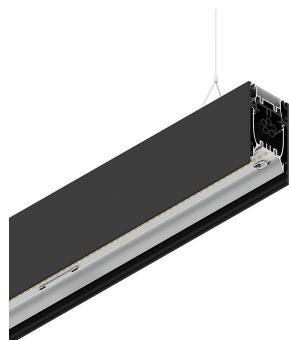

HERO B

108742.02 + 108928.99

HERO B: 103W 2.7K 2520 DALI NE + HERO: DIFF. OPALE TL PER 2520

novalux
ITALIAN LIGHTING DESIGN SINCE 1948

Características

Uso: Interior
Tipo de instalación: COLGANTE
Emisión: DIRECTA/INDIRECTA
Ópticas: OPALINA PLENA LUZ
Color: NEGRO
Atenuación: DALI
Emergencia: NO
L: 2520mm
A: 53mm
H: 92mm
Fabricado en: ITALY
Garantía: 5 años
Peso: 9kg