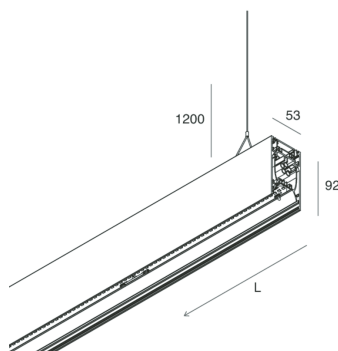

HERO B

108742.02 + 108928.99

HERO B: 103W 2.7K 2520 DALI NE + HERO: DIFF. OPALE TL PER 2520

novalux
ITALIAN LIGHTING DESIGN SINCE 1948

Características

Uso: Interior
Tipo de instalación: COLGANTE
Emisión: DIRECTA/INDIRECTA
Ópticas: OPALINA PLENA LUZ
Color: NEGRO
Atenuación: DALI
Emergencia: NO
L: 2520mm
A: 53mm
H: 92mm
Fabricado en: ITALY
Garantía: 5 años
Peso: 9kg

HERO B

108742.02 + 108928.99

HERO B: 103W 2.7K 2520 DALI NE + HERO: DIFF. OPALE TL PER 2520

novalux
ITALIAN LIGHTING DESIGN SINCE 1948

Características

Uso: Interior
Ópticas: OPALINA PLENA LUZ
L: 2520mm
A: 52.5mm
H: 15mm
Fabricado en: ITALY
Garantía: 5 años
Peso: 0.13kg