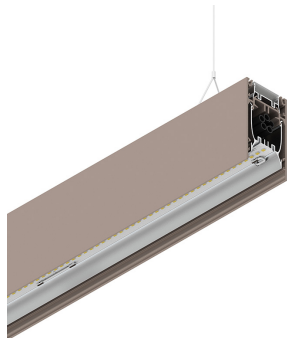

HERO B

108739.21 + 108903.99

HERO B: 67W 2.7K 1680 DALI CAP + HERO: DIFF. OPALE PER 1680

novalux
ITALIAN LIGHTING DESIGN SINCE 1948

Características

Uso: Interior
Tipo de instalación: COLGANTE
Emisión: DIRECTA/INDIRECTA
Ópticas: OPALINA
Color: CAPPUCCINO
Atenuación: DALI
Emergencia: NO
L: 1680mm
A: 53mm
H: 92mm
Fabricado en: ITALY
Garantía: 5 años
Peso: 6kg

Datos técnicos

Potencia de entrada de la luminaria: 74.9W
Flujo luminoso luminaria: 6322lm
Flujo luminoso indirecto: 3459lm
IP: 40
Clase de aislamiento: I
Nº driver por producto: 2
Tensión de alimentación: 220-240V 50/60Hz
SELV: Si