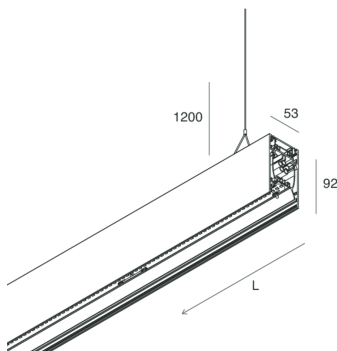

HERO B

108739.21 + 108903.99

HERO B: 67W 2.7K 1680 DALI CAP + HERO: DIFF. OPALE PER 1680

novalux
ITALIAN LIGHTING DESIGN SINCE 1948

Características

Uso: Interior
Tipo de instalación: COLGANTE
Emisión: DIRECTA/INDIRECTA
Ópticas: OPALINA
Color: CAPPUCCINO
Atenuación: DALI
Emergencia: NO
L: 1680mm
A: 53mm
H: 92mm
Fabricado en: ITALY
Garantía: 5 años
Peso: 6kg

HERO B

108739.21 + 108903.99

HERO B: 67W 2.7K 1680 DALI CAP + HERO: DIFF. OPALE PER 1680

novalux
ITALIAN LIGHTING DESIGN SINCE 1948

Características

Ópticas: OPALINA
L: 1680mm
A: 48mm
H: 6mm
Fabricado en: ITALY
Garantía: 5 años
Peso: 0.4kg