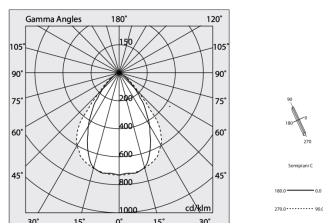

Novalux S.r.l. via Marzabotto, 2 40050 Funo di Argelato (BO) Italia
Tel: +39 051 860558 · Fax +39 051 6647859 · Correo electrónico: info@novalux.it · Número IVA 00536541204 · novalux.com
Empresa sujeta a la gestión y coordinación de SLV GmbH

Esta ficha de datos técnica es propiedad de Novalux S.r.l., todos los derechos reservados. Novalux S.r.l. se reserva el derecho a efectuar cambios sin aviso previo.
Última actualización: 10/6/2026, 02:06:14