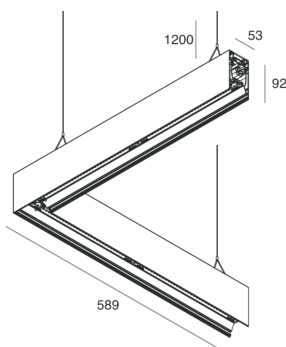

## Características

Uso: Interior  
Tipo de instalación: COLGANTE  
Emisión: DIRECTA/INDIRECTA  
Ópticas: MICROPRISMÁTICA  
Color: NEGRO  
Atenuación: NO  
Emergencia: NO  
L: 589x589mm  
A: 53mm  
H: 92mm  
Fabricado en: ITALY  
Garantía: 5 años  
Peso: 3.3kg