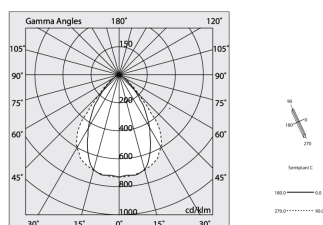

Novalux S.r.l. via Marzabotto, 2 40050 Funo di Argelato (BO) Italia
Tel: +39 051 860558 · Fax +39 051 6647859 · Correo electrónico: info@novalux.it · Número IVA 00536541204 · novalux.com
Empresa sujeta a la gestión y coordinación de SLV GmbH

Esta ficha de datos técnica es propiedad de Novalux S.r.l., todos los derechos reservados. Novalux S.r.l. se reserva el derecho a efectuar cambios sin aviso previo.
Última actualización: 6/8/2025, 17:53:50