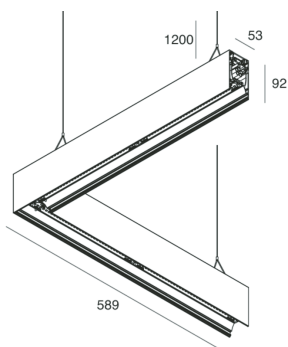

## Características

Uso: Interior  
Tipo de instalación: COLGANTE  
Emisión: DIRECTA/INDIRECTA  
Ópticas: MICROPRISMÁTICA  
Color: NEGRO  
Atenuación: ON/OFF  
Emergencia: NO  
L: 589x589mm  
A: 53mm  
H: 92mm  
Fabricado en: ITALY  
Garantía: 5 años  
Peso: 3.3kg

## Características

Uso: Interior  
Ópticas: MICROPRISMÁTICA  
L: 589x589mm  
A: 48mm  
H: 6mm  
Fabricado en: ITALY  
Garantía: 5 años  
Peso: 0.2kg