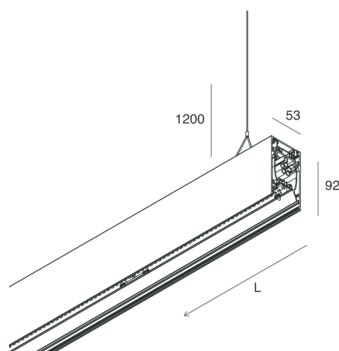

## Características

Uso: Interior  
Tipo de instalación: COLGANTE  
Emisión: DIRECTA/INDIRECTA  
Ópticas: OPALINA PLENA LUZ  
Color: BLANCO  
Atenuación: ON/OFF  
Emergencia: NO  
L: 2240mm  
A: 53mm  
H: 92mm  
Fabricado en: ITALY  
Garantía: 5 años  
Peso: 8kg

## Características

Uso: Interior  
Ópticas: OPALINA PLENA LUZ  
L: 2240mm  
A: 52.5mm  
H: 15mm  
Fabricado en: ITALY  
Garantía: 5 años  
Peso: 0.13kg