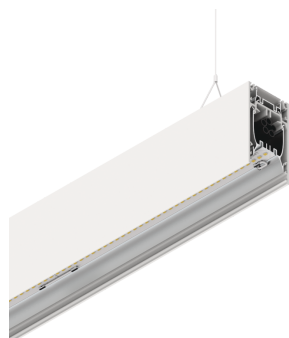

# HERO B

108719.01 + 108927.99

HERO B: 91W 4K 2240 BIA + HERO: DIFF. OPALE TL PER 2240

**novalux**  
ITALIAN LIGHTING DESIGN SINCE 1948

## Características

Uso: Interior  
Tipo de instalación: COLGANTE  
Emisión: DIRECTA/INDIRECTA  
Ópticas: OPALINA PLENA LUZ  
Color: BLANCO  
Atenuación: ON/OFF  
Emergencia: NO  
L: 2240mm  
A: 53mm  
H: 92mm  
Fabricado en: ITALY  
Garantía: 5 años  
Peso: 8kg

## Características

Uso: Interior  
Ópticas: OPALINA PLENA LUZ  
L: 2240mm  
A: 52.5mm  
H: 15mm  
Fabricado en: ITALY  
Garantía: 5 años  
Peso: 0.13kg