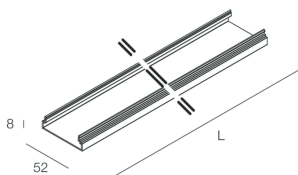

HERO B

108719.01 + 108927.99

HERO B: 91W 4K 2240 BIA + HERO: DIFF. OPALE TL PER 2240

novalux
ITALIAN LIGHTING DESIGN SINCE 1948

Características

Uso: Interior
Ópticas: OPALINA PLENA LUZ
L: 2240mm
A: 52.5mm
H: 15mm
Fabricado en: ITALY
Garantía: 5 años
Peso: 0.13kg

Datos técnicos

IP: 40

Novalux S.r.l. via Marzabotto, 2 40050 Funo di Argelato (BO) Italia
Tel: +39 051 860558 · Fax +39 051 6647859 · Correo electrónico: info@novalux.it · Número IVA 00536541204 · novalux.com
Empresa sujeta a la gestión y coordinación de SLV GmbH

Esta ficha de datos técnica es propiedad de Novalux S.r.l., todos los derechos reservados. Novalux S.r.l. se reserva el derecho a efectuar cambios sin aviso previo.
Última actualización: 5/4/2025, 00:26:40