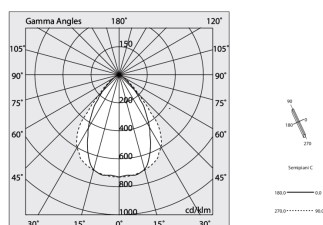

Datos técnicos

IP: 40
Índice de Deslumbramiento Unificado: <19

Luminancia media

Límite de luminancia en entornos con pantallas de visualización: Menos de 3000 cd/m² para ángulos de elevación > 65° (según EN 12464-1:2011).