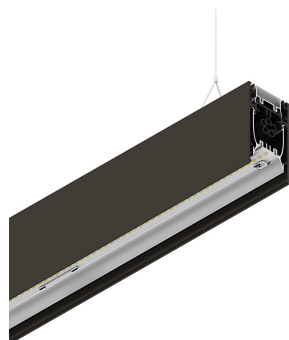

HERO B

108712.20 + 108914.99

HERO B: 91W 3K 2240 CAF + HERO: DIFF.MICROPRISM. PER 2240

novalux
ITALIAN LIGHTING DESIGN SINCE 1948

Características

Uso: Interior
Tipo de instalación: COLGANTE
Emisión: DIRECTA/INDIRECTA
Ópticas: MICROPRISMÁTICA
Color: CAFÉ
Atenuación: ON/OFF
Emergencia: NO
L: 2240mm
A: 53mm
H: 92mm
Fabricado en: ITALY
Garantía: 5 años
Peso: 8kg