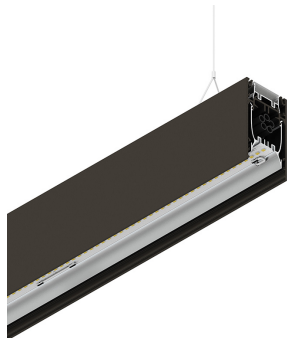

HERO B

108712.20 + 108905.99

HERO B: 91W 3K 2240 CAF + HERO: DIFF. OPALE PER 2240

novalux
ITALIAN LIGHTING DESIGN SINCE 1948

Características

Uso: Interior
Tipo de instalación: COLGANTE
Emisión: DIRECTA/INDIRECTA
Ópticas: OPALINA
Color: CAFÉ
Atenuación: ON/OFF
Emergencia: NO
L: 2240mm
A: 53mm
H: 92mm
Fabricado en: ITALY
Garantía: 5 años
Peso: 8kg

Datos técnicos

Potencia de entrada de la luminaria: 105.9W
Flujo luminoso luminaria: 8835lm
Flujo luminoso indirecto: 4951lm
IP: 40
Clase de aislamiento: I
Nº driver por producto: 4
Tensión de alimentación: 220-240V 50/60Hz
SELV: Si