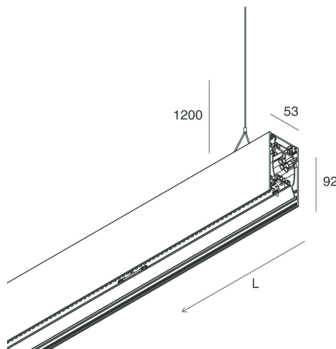

HERO B

108712.20 + 108905.99

HERO B: 91W 3K 2240 CAF + HERO: DIFF. OPALE PER 2240

novalux
ITALIAN LIGHTING DESIGN SINCE 1948

Características

Uso: Interior
Tipo de instalación: COLGANTE
Emisión: DIRECTA/INDIRECTA
Ópticas: OPALINA
Color: CAFÉ
Atenuación: ON/OFF
Emergencia: NO
L: 2240mm
A: 53mm
H: 92mm
Fabricado en: ITALY
Garantía: 5 años
Peso: 8kg