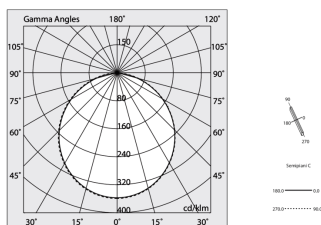

HERO B

108712.20 + 108905.99

HERO B: 91W 3K 2240 CAF + HERO: DIFF. OPALE PER 2240

novalux
ITALIAN LIGHTING DESIGN SINCE 1948

Características

Uso: Interior
Ópticas: OPALINA
L: 2240mm
A: 48mm
H: 6mm
Fabricado en: ITALY
Garantía: 5 años
Peso: 0.4kg

Datos técnicos

IP: 40

Novalux S.r.l. via Marzabotto, 2 40050 Funo di Argelato (BO) Italia
Tel: +39 051 860558 · Fax +39 051 6647859 · Correo electrónico: info@novalux.it · Número IVA 00536541204 · novalux.com
Empresa sujeta a la gestión y coordinación de SLV GmbH

Esta ficha de datos técnica es propiedad de Novalux S.r.l., todos los derechos reservados. Novalux S.r.l. se reserva el derecho a efectuar cambios sin aviso previo.
Última actualización: 5/4/2025, 00:16:54