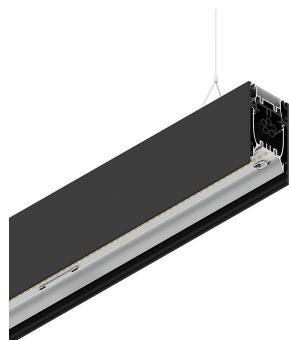

HERO B

108712.02 + 108905.99

HERO B: 91W 3K 2240 NE + HERO: DIFF. OPALE PER 2240

novalux
ITALIAN LIGHTING DESIGN SINCE 1948

Características

Uso: Interior
Tipo de instalación: COLGANTE
Emisión: DIRECTA/INDIRECTA
Ópticas: OPALINA
Color: NEGRO
Atenuación: ON/OFF
Emergencia: NO
L: 2240mm
A: 53mm
H: 92mm
Fabricado en: ITALY
Garantía: 5 años
Peso: 8kg

Datos técnicos

Potencia de entrada de la luminaria: 105.9W
Flujo luminoso luminaria: 8835lm
Flujo luminoso indirecto: 4951lm
IP: 40
Clase de aislamiento: I
Nº driver por producto: 4
Tensión de alimentación: 220-240V 50/60Hz
SELV: Si