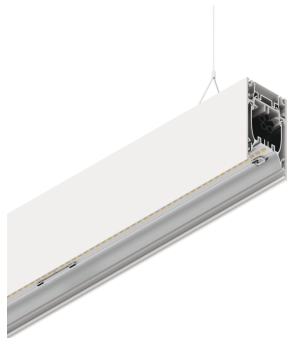

HERO B

108702.01 + 108911.99

HERO B: 55W 2.7K 1400 BIA + HERO: DIFF.MICROPRISM. PER 1400

novalux
ITALIAN LIGHTING DESIGN SINCE 1948

Características

Uso: Interior
Tipo de instalación: COLGANTE
Emisión: DIRECTA/INDIRECTA
Ópticas: MICROPRISMÁTICA
Color: BLANCO
Atenuación: ON/OFF
Emergencia: NO
L: 1400mm
A: 53mm
H: 92mm
Fabricado en: ITALY
Garantía: 5 años
Peso: 5kg