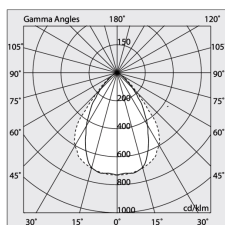

HERO B

108702.01 + 108911.99

HERO B: 55W 2.7K 1400 BIA + HERO: DIFF.MICROPRISM. PER 1400

novalux
ITALIAN LIGHTING DESIGN SINCE 1948

Características

Uso: Interior
Ópticas: MICROPRISMÁTICA
L: 1400mm
A: 48mm
H: 6mm
Fabricado en: ITALY
Garantía: 5 años
Peso: 0.2kg

Datos técnicos

IP: 40
Índice de Deslumbramiento Unificado: <19

Luminancia media

Límite de luminancia en entornos con pantallas de visualización: Menos de 3000 cd/m² para ángulos de elevación > 65° (según EN 12464-1:2011).