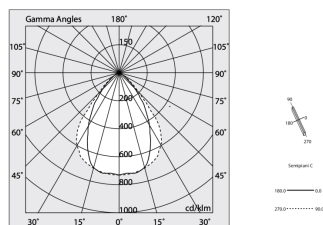

Luminancia media

Límite de luminancia en entornos con pantallas de visualización: Menos de 3000 cd/m² para ángulos de elevación > 65° (según EN 12464-1:2011).