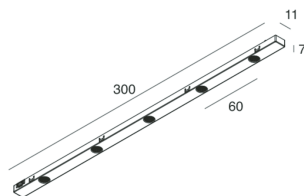

T-48 MINI

108592.02

novalux
ITALIAN LIGHTING DESIGN SINCE 1948

Características

Uso: Interior
Tipo de instalación: RIELES
Emisión: DIRECTA
Ópticas: MICROÓPTICAS
Haz: 76°
Color: NEGRO
Atenuación: DALI
Emergencia: NO
L: 300mm
A: 11mm
H: 7mm
Fabricado en: ITALY
Garantía: 5 años
Peso: 0.025kg