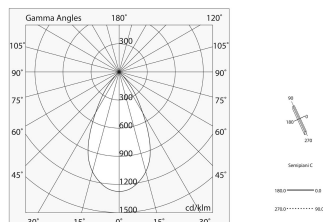

T-48 MINI

108592.02

novalux
ITALIAN LIGHTING DESIGN SINCE 1948

Características

Uso: Interior
Tipo de instalación: RIELES
Emisión: DIRECTA
Ópticas: MICROÓPTICAS
Haz: 76°
Color: NEGRO
Atenuación: DALI
Emergencia: NO
L: 300mm
A: 11mm
H: 7mm
Fabricado en: ITALY
Garantía: 5 años
Peso: 0.025kg