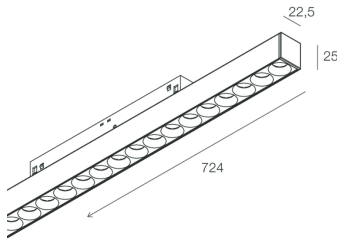

FORTY8 TRACK

108586.02 + 108589.18

MICRO MOD. F8: 25W 3K 724 DALI C90 NE + RIFLETTORE M/O F8: ORO ROSSO L=724

novalux
ITALIAN LIGHTING DESIGN SINCE 1948

Características

Uso: Interior
Tipo de instalación: RIELES
Emisión: DIRECTA
Ópticas: MICROÓPTICAS
Haz: 50°
Color: NEGRO
Atenuación: DALI
Emergencia: NO
L: 724mm
Garantía: 5 años
Peso: 0.47kg