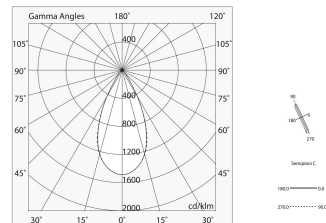

FORTY8 TRACK

108586.02 + 108589.18

MICRO MOD. F8: 25W 3K 724 DALI C90 NE + RIFLETTORE M/O F8: ORO ROSSO L=724

novalux
ITALIAN LIGHTING DESIGN SINCE 1948

Características

Uso: Interior
Tipo de instalación: RIELES
Emisión: DIRECTA
Ópticas: MICROÓPTICAS
Haz: 50°
Color: NEGRO
Atenuación: DALI
Emergencia: NO
L: 724mm
Garantía: 5 años
Peso: 0.47kg

Datos técnicos

Potencia de entrada de la luminaria: 30W
Flujo luminoso luminaria: 2167lm
IP: 20
Clase de aislamiento: III
Nº driver por producto: 1
Tensión de alimentación: 48 Vdc
Índice de Deslumbramiento Unificado: <19
SELV: Si

Sorgente

Fuente de iluminación: LED
Fuente de energía: 25W
Temperatura de color: 3000K
ICR: >90
Tolerancia del color: 3 Step MacAdam
Vida útil LED: 50000h L80 B20

Conformidad

CEI EN 60598-1:2021 + A11:2023, CEI EN 60598-2-1:2022

Norme

Riesgo fotobiológico: GRUPO DE RIESGO 1 Dispositivo certificado en el GRUPO RG1 - Grupo de riesgo 1 (bajo) - Ausencia de peligro a causa de una limitación de la emisión de radiaciones intrínseca al producto de conformidad con las normas CEI EN 62471:2010-01, IEC TR 62778:2014.

Criterios Ambientales Mínimos para la construcción: Conformidad con el Decreto Ministerial de Criterios Ambientales Mínimos para la Construcción de 23 de junio de 2022 n 256 de la legislación italiana.

[FORTY8 TRACK: Ver más información de producto](#)

Novalux S.r.l. via Marzabotto, 2 40050 Funo di Argelato (BO) Italia
Tel: +39 051 860558 · Fax +39 051 6647859 · Correo electrónico: info@novalux.it · Número IVA 00536541204 · novalux.com
Empresa sujeta a la gestión y coordinación de SLV GmbH

Esta ficha de datos técnica es propiedad de Novalux S.r.l., todos los derechos reservados. Novalux S.r.l. se reserva el derecho a efectuar cambios sin aviso previo.
Última actualización: 6/8/2025, 17:22:27