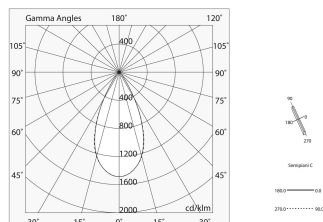

FORTY8 TRACK

108586.02 + 108589.18

MICRO MOD. F8: 25W 3K 724 DALI C90 NE + RIFLETTORE M/O F8: ORO ROSSO L=724

novalux
ITALIAN LIGHTING DESIGN SINCE 1948

Características

Uso: Interior
Ópticas: MICROÓPTICAS
Color: ORO ROJO
L: 724mm
Peso: 0.06kg

Datos técnicos

Índice de Deslumbramiento Unificado: <19

Novalux S.r.l. via Marzabotto, 2 40050 Funo di Argelato (BO) Italia
Tel: +39 051 860558 · Fax +39 051 6647859 · Correo electrónico: info@novalux.it · Número IVA 00536541204 · novalux.com
Empresa sujeta a la gestión y coordinación de SLV GmbH

Esta ficha de datos técnica es propiedad de Novalux S.r.l., todos los derechos reservados. Novalux S.r.l. se reserva el derecho a efectuar cambios sin aviso previo.
Última actualización: 6/8/2025, 17:22:27