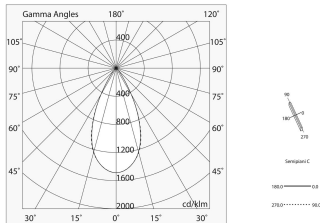

FORTY8 TRACK

108584.01 + 108588.18

MICRO MOD. F8: 9W 4K 244 DALI C90 BI + RIFLETTORE M/O F8: ORO ROSSO L=244

novalux
ITALIAN LIGHTING DESIGN SINCE 1948

Características

Uso: Interior
Tipo de instalación: RIELES
Emisión: DIRECTA
Ópticas: MICROÓPTICAS
Haz: 50°
Color: BLANCO
Atenuación: DALI
Emergencia: NO
L: 244mm
Garantía: 5 años
Peso: 0.175kg

Datos técnicos

Potencia de entrada de la luminaria: 10W
Flujo luminoso luminaria: 795lm
IP: 20
Clase de aislamiento: III
Nº driver por producto: 1
Tensión de alimentación: 48 Vdc
Índice de Deslumbramiento Unificado: <19
SELV: Si

Sorgente

Fuente de iluminación: LED
Fuente de energía: 9W
Temperatura de color: 4000K
ICR: >90
Tolerancia del color: 3 Step MacAdam
Vida útil LED: 50000h L80 B20

Conformidad

CEI EN 60598-1:2021 + A11:2023, CEI EN 60598-2-1:2022

Norme

Riesgo fotobiológico: GRUPO DE RIESGO 1 Dispositivo certificado en el GRUPO RG1 - Grupo de riesgo 1 (bajo) - Ausencia de peligro a causa de una limitación de la emisión de radiaciones intrínseca al producto de conformidad con las normas CEI EN 62471:2010-01, IEC TR 62778:2014.

Criterios Ambientales Mínimos para la construcción: Conformidad con el Decreto Ministerial de Criterios Ambientales Mínimos para la Construcción de 23 de junio de 2022 n 256 de la legislación italiana.

[FORTY8 TRACK: Ver más información de producto](#)

Novalux S.r.l. via Marzabotto, 2 40050 Funo di Argelato (BO) Italia
Tel: +39 051 860558 · Fax +39 051 6647859 · Correo electrónico: info@novalux.it · Número IVA 00536541204 · novalux.com
Empresa sujeta a la gestión y coordinación de SLV GmbH

Esta ficha de datos técnica es propiedad de Novalux S.r.l., todos los derechos reservados. Novalux S.r.l. se reserva el derecho a efectuar cambios sin aviso previo.
Última actualización: 6/8/2025, 17:22:25