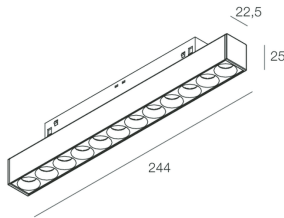

FORTY8 TRACK

108584.01 + 108588.18

MICRO MOD. F8: 9W 4K 244 DALI C90 BI + RIFLETTORE M/O F8: ORO ROSSO L=244

novalux
ITALIAN LIGHTING DESIGN SINCE 1948

Características

Uso: Interior
Tipo de instalación: RIELES
Emisión: DIRECTA
Ópticas: MICROÓPTICAS
Haz: 50°
Color: BLANCO
Atenuación: DALI
Emergencia: NO
L: 244mm
Garantía: 5 años
Peso: 0.175kg