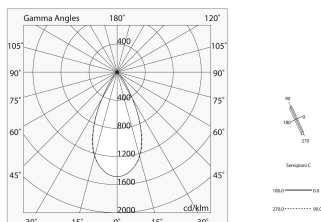

FORTY8 TRACK

108584.01 + 108588.18

MICRO MOD. F8: 9W 4K 244 DALI C90 BI + RIFLETTORE M/O F8: ORO ROSSO L=244

novalux
ITALIAN LIGHTING DESIGN SINCE 1948

Características

Uso: Interior
Ópticas: MICROÓPTICAS
Color: ORO ROJO
L: 244mm
Peso: 0.02kg

Datos técnicos

Índice de Deslumbramiento Unificado: <19

Novalux S.r.l. via Marzabotto, 2 40050 Funo di Argelato (BO) Italia
Tel: +39 051 860558 · Fax +39 051 6647859 · Correo electrónico: info@novalux.it · Número IVA 00536541204 · novalux.com
Empresa sujeta a la gestión y coordinación de SLV GmbH

Esta ficha de datos técnica es propiedad de Novalux S.r.l., todos los derechos reservados. Novalux S.r.l. se reserva el derecho a efectuar cambios sin aviso previo.
Última actualización: 6/8/2025, 17:22:25