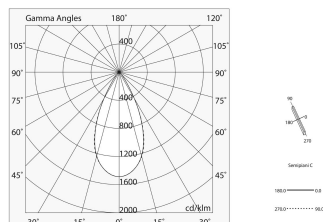

FORTY8 TRACK

108582.01 + 108588.18

MICRO MOD. F8: 9W 2.7K 244 DALI C90 BI + RIFLETTORE M/O F8: ORO ROSSO L=244

novalux
ITALIAN LIGHTING DESIGN SINCE 1948

Características

Uso: Interior
Tipo de instalación: RIELES
Emisión: DIRECTA
Ópticas: MICROÓPTICAS
Haz: 50°
Color: BLANCO
Atenuación: DALI
Emergencia: NO
L: 244mm
Garantía: 5 años
Peso: 0.175kg

Datos técnicos

Potencia de entrada de la luminaria: 10W
Flujo luminoso luminaria: 732lm
IP: 20
Clase de aislamiento: III
Nº driver por producto: 1
Tensión de alimentación: 48 Vdc
Índice de Deslumbramiento Unificado: <19
SELV: Si

Sorgente

Fuente de iluminación: LED
Fuente de energía: 9W
Temperatura de color: 2700K
ICR: >90
Tolerancia del color: 3 Step MacAdam
Vida útil LED: 50000h L80 B20

Conformidad

CEI EN 60598-1:2021 + A11:2023, CEI EN 60598-2-1:2022

Norme

Riesgo fotobiológico: GRUPO DE RIESGO 1 Dispositivo certificado en el GRUPO RG1 - Grupo de riesgo 1 (bajo) - Ausencia de peligro a causa de una limitación de la emisión de radiaciones intrínseca al producto de conformidad con las normas CEI EN 62471:2010-01, IEC TR 62778:2014.

Criterios Ambientales Mínimos para la construcción: Conformidad con el Decreto Ministerial de Criterios Ambientales Mínimos para la Construcción de 23 de junio de 2022 n 256 de la legislación italiana.

[FORTY8 TRACK: Ver más información de producto](#)

Novalux S.r.l. via Marzabotto, 2 40050 Funo di Argelato (BO) Italia
Tel: +39 051 860558 · Fax +39 051 6647859 · Correo electrónico: info@novalux.it · Número IVA 00536541204 · novalux.com
Empresa sujeta a la gestión y coordinación de SLV GmbH

Esta ficha de datos técnica es propiedad de Novalux S.r.l., todos los derechos reservados. Novalux S.r.l. se reserva el derecho a efectuar cambios sin aviso previo.
Última actualización: 10/6/2026, 01:34:05