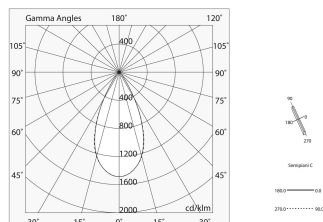

FORTY8 TRACK

108582.01 + 108588.18

MICRO MOD. F8: 9W 2.7K 244 DALI C90 BI + RIFLETTORE M/O F8: ORO ROSSO L=244

novalux
ITALIAN LIGHTING DESIGN SINCE 1948

Características

Uso: Interior
Ópticas: MICROÓPTICAS
Color: ORO ROJO
L: 244mm
Peso: 0.02kg

Datos técnicos

Índice de Deslumbramiento Unificado: <19

Novalux S.r.l. via Marzabotto, 2 40050 Funo di Argelato (BO) Italia
Tel: +39 051 860558 · Fax +39 051 6647859 · Correo electrónico: info@novalux.it · Número IVA 00536541204 · novalux.com
Empresa sujeta a la gestión y coordinación de SLV GmbH

Esta ficha de datos técnica es propiedad de Novalux S.r.l., todos los derechos reservados. Novalux S.r.l. se reserva el derecho a efectuar cambios sin aviso previo.
Última actualización: 10/6/2026, 01:34:05