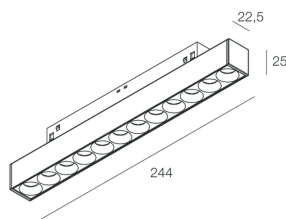

FORTY8 TRACK

108582.01 + 108588.18

MICRO MOD. F8: 9W 2.7K 244 DALI C90 BI + RIFLETTORE M/O F8: ORO ROSSO L=244

novalux
ITALIAN LIGHTING DESIGN SINCE 1948

Características

Uso: Interior
Tipo de instalación: RIELES
Emisión: DIRECTA
Ópticas: MICROÓPTICAS
Haz: 50°
Color: BLANCO
Atenuación: DALI
Emergencia: NO
L: 244mm
Garantía: 5 años
Peso: 0.175kg