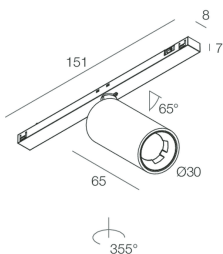

L-16 TRACK

108562.20

novalux
ITALIAN LIGHTING DESIGN SINCE 1948

Características

Uso: Interior
Tipo de instalación: RIELES
Emisión: AJUSTABLE
Ópticas: SPOT
Haz: 25°
Color: CAFÉ
Atenuación: DALI
Emergencia: NO
H: 65mm
ø: 30mm
Garantía: 5 años
Peso: 0.2kg