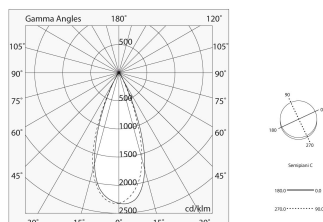

Novalux S.r.l. via Marzabotto, 2 40050 Funo di Argelato (BO) Italia
Tel: +39 051 860558 · Fax +39 051 6647859 · Correo electrónico: info@novalux.it · Número IVA 00536541204 · novalux.com
Empresa sujeta a la gestión y coordinación de SLV GmbH

Esta ficha de datos técnica es propiedad de Novalux S.r.l., todos los derechos reservados. Novalux S.r.l. se reserva el derecho a efectuar cambios sin aviso previo.
Última actualización: 4/4/2025, 23:23:55