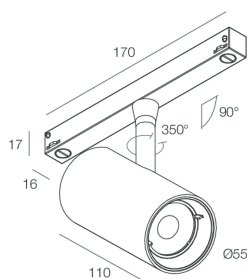

Novalux S.r.l. via Marzabotto, 2 40050 Funo di Argelato (BO) Italia
Tel: +39 051 860558 · Fax +39 051 6647859 · Correo electrónico: info@novalux.it · Número IVA 00536541204 · novalux.com
Empresa sujeta a la gestión y coordinación de SLV GmbH

Esta ficha de datos técnica es propiedad de Novalux S.r.l., todos los derechos reservados. Novalux S.r.l. se reserva el derecho a efectuar cambios sin aviso previo.
Última actualización: 4/4/2025, 23:23:55