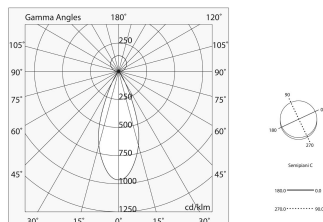

FORTY8 TRACK

108530.02

novalux
ITALIAN LIGHTING DESIGN SINCE 1948

Características

Uso: Interior
Tipo de instalación: RIELES
Emisión: DIRECTA/INDIRECTA
Ópticas: OPALINA, SPOT
Haz: 35°
Color: NEGRO
Atenuación: DALI
Emergencia: NO
ø: Ø80
Garantía: 5 años
Peso: 0.42kg

Datos técnicos

Potencia de entrada de la luminaria: 8W
Flujo luminoso directo: 245lm
Flujo luminoso indirecto: 316lm
IP: 20
Clase de aislamiento: III
Nº driver por producto: 1
Tensión de alimentación: 48 Vdc
SELV: Si

Sorgente

Fuente de iluminación: LED
Fuente de energía: 6W
Temperatura de color: 3000K
ICR: >90
Tolerancia del color: 3 Step MacAdam
Vida útil LED: 30000h L70 B20

Conformidad

CEI EN 60598-1:2021 + A11:2023, CEI EN 60598-2-1:2022

Norme

Riesgo fotobiológico: GRUPO DE RIESGO 1Dispositivo certificado en el GRUPO RG1 - Grupo de riesgo 1 (bajo) - Ausencia de peligro a causa de una limitación de la emisión de radiaciones intrínseca al producto de conformidad con las normas CEI EN 62471:2010-01, IEC TR 62778:2014.

[Ver más información de producto](#)

Novalux S.r.l. via Marzabotto, 2 40050 Funo di Argelato (BO) Italia
Tel: +39 051 860558 · Fax +39 051 6647859 · Correo electrónico: info@novalux.it · Número IVA 00536541204 · novalux.com
Empresa sujeta a la gestión y coordinación de SLV GmbH

Esta ficha de datos técnica es propiedad de Novalux S.r.l., todos los derechos reservados. Novalux S.r.l. se reserva el derecho a efectuar cambios sin aviso previo.
Última actualización: 15/11/2024, 00:44:11