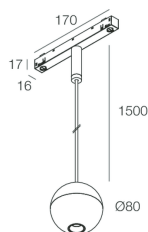

Novalux S.r.l. via Marzabotto, 2 40050 Funo di Argelato (BO) Italia
Tel: +39 051 860558 · Fax +39 051 6647859 · Correo electrónico: info@novalux.it · Número IVA 00536541204 · novalux.com
Empresa sujeta a la gestión y coordinación de SLV GmbH

Esta ficha de datos técnica es propiedad de Novalux S.r.l., todos los derechos reservados. Novalux S.r.l. se reserva el derecho a efectuar cambios sin aviso previo.
Última actualización: 15/11/2024, 00:44:11