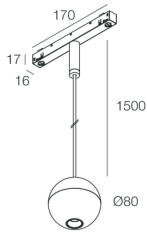

Novalux S.r.l. via Marzabotto, 2 40050 Funo di Argelato (BO) Italia
Tel: +39 051 860558 · Fax +39 051 6647859 · Correo electrónico: info@novalux.it · Número IVA 00536541204 · novalux.com
Empresa sujeta a la gestión y coordinación de SLV GmbH

Esta ficha de datos técnica es propiedad de Novalux S.r.l., todos los derechos reservados. Novalux S.r.l. se reserva el derecho a efectuar cambios sin aviso previo.
Última actualización: 15/11/2024, 00:44:11