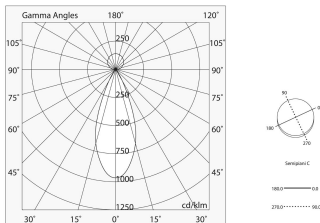

FORTY8 TRACK

108530.01

novalux
ITALIAN LIGHTING DESIGN SINCE 1948

Características

Uso: Interior
Tipo de instalación: RIELES
Emisión: DIRECTA/INDIRECTA
Ópticas: OPALINA, SPOT
Haz: 35°
Color: BLANCO
Atenuación: DALI
Emergencia: NO
ø: Ø80
Garantía: 5 años
Peso: 0.42kg

Datos técnicos

Potencia de entrada de la luminaria: 8W
Flujo luminoso directo: 281lm
Flujo luminoso indirecto: 316lm
IP: 20
Clase de aislamiento: III
N° driver por producto: 1
Tensión de alimentación: 48 Vdc
SELV: Si

Sorgente

Fuente de iluminación: LED
Fuente de energía: 6W
Temperatura de color: 3000K
ICR: >90
Tolerancia del color: 3 Step MacAdam
Vida útil LED: 30000h L70 B20

Conformidad

CEI EN 60598-1:2021 + A11:2023, CEI EN 60598-2-1:2022

Norme

Riesgo fotobiológico: GRUPO DE RIESGO 1Dispositivo certificado en el GRUPO RG1 - Grupo de riesgo 1 (bajo) - Ausencia de peligro a causa de una limitación de la emisión de radiaciones intrínseca al producto de conformidad con las normas CEI EN 62471:2010-01, IEC TR 62778:2014.

[Ver más información de producto](#)

Novalux S.r.l. via Marzabotto, 2 40050 Funo di Argelato (BO) Italia
Tel: +39 051 860558 · Fax +39 051 6647859 · Correo electrónico: info@novalux.it · Número IVA 00536541204 · novalux.com
Empresa sujeta a la gestión y coordinación de SLV GmbH

Esta ficha de datos técnica es propiedad de Novalux S.r.l., todos los derechos reservados. Novalux S.r.l. se reserva el derecho a efectuar cambios sin aviso previo.
Última actualización: 15/11/2024, 00:44:11