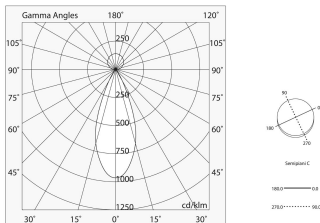

FORTY8 TRACK

108529.02

novalux
ITALIAN LIGHTING DESIGN SINCE 1948

Características

Uso: Interior
Tipo de instalación: RIELES
Emisión: DIRECTA/INDIRECTA
Ópticas: OPALINA, SPOT
Haz: 35°
Color: NEGRO
Atenuación: DALI
Emergencia: NO
ø: Ø80
Garantía: 5 años
Peso: 0.42kg

Datos técnicos

Potencia de entrada de la luminaria: 8W
Flujo luminoso directo: 230lm
Flujo luminoso indirecto: 297lm
IP: 20
Clase de aislamiento: III
N° driver por producto: 1
Tensión de alimentación: 48 Vdc
SELV: Si

Sorgente

Fuente de iluminación: LED
Fuente de energía: 6W
Temperatura de color: 2700K
ICR: >90
Tolerancia del color: 3 Step MacAdam
Vida útil LED: 30000h L70 B20

Conformidad

CEI EN 60598-1:2021 + A11:2023, CEI EN 60598-2-1:2022

Norme

Riesgo fotobiológico: GRUPO DE RIESGO 1Dispositivo certificado en el GRUPO RG1 - Grupo de riesgo 1 (bajo) - Ausencia de peligro a causa de una limitación de la emisión de radiaciones intrínseca al producto de conformidad con las normas CEI EN 62471:2010-01, IEC TR 62778:2014.

[Ver más información de producto](#)

Novalux S.r.l. via Marzabotto, 2 40050 Funo di Argelato (BO) Italia
Tel: +39 051 860558 · Fax +39 051 6647859 · Correo electrónico: info@novalux.it · Número IVA 00536541204 · novalux.com
Empresa sujeta a la gestión y coordinación de SLV GmbH

Esta ficha de datos técnica es propiedad de Novalux S.r.l., todos los derechos reservados. Novalux S.r.l. se reserva el derecho a efectuar cambios sin aviso previo.
Última actualización: 15/11/2024, 00:44:11