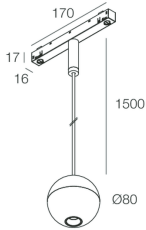

Novalux S.r.l. via Marzabotto, 2 40050 Funo di Argelato (BO) Italia
Tel: +39 051 860558 · Fax +39 051 6647859 · Correo electrónico: info@novalux.it · Número IVA 00536541204 · novalux.com
Empresa sujeta a la gestión y coordinación de SLV GmbH

Esta ficha de datos técnica es propiedad de Novalux S.r.l., todos los derechos reservados. Novalux S.r.l. se reserva el derecho a efectuar cambios sin aviso previo.
Última actualización: 15/11/2024, 00:44:11