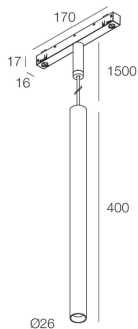

Novalux S.r.l. via Marzabotto, 2 40050 Funo di Argelato (BO) Italia
Tel: +39 051 860558 · Fax +39 051 6647859 · Correo electrónico: info@novalux.it · Número IVA 00536541204 · novalux.com
Empresa sujeta a la gestión y coordinación de SLV GmbH

Esta ficha de datos técnica es propiedad de Novalux S.r.l., todos los derechos reservados. Novalux S.r.l. se reserva el derecho a efectuar cambios sin aviso previo.
Última actualización: 15/11/2024, 00:44:11