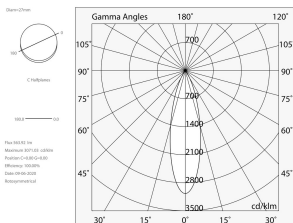

FORTY8 TRACK

108525.02

novalux
ITALIAN LIGHTING DESIGN SINCE 1948

Características

Uso: Interior
Tipo de instalación: RIELES
Emisión: DIRECTA
Ópticas: SPOT
Haz: 35°
Color: NEGRO
Atenuación: DALI
Emergencia: NO
H: 400mm
ø: Ø26
Garantía: 5 años
Peso: 0.33kg

Datos técnicos

Potencia de entrada de la luminaria: 9W
Flujo luminoso luminaria: 469lm
IP: 20
Clase de aislamiento: III
Nº driver por producto: 1
Tensión de alimentación: 48 Vdc
SELV: Si

Sorgente

Fuente de iluminación: LED
Fuente de energía: 7W
Temperatura de color: 2700K
ICR: >90
Tolerancia del color: 3 Step MacAdam
Vida útil LED: 30000h L70 B20

Conformidad

CEI EN 60598-1:2021 + A11:2023, CEI EN 60598-2-1:2022

Norme

Riesgo fotobiológico: GRUPO DE RIESGO 1 Dispositivo certificado en el GRUPO RG1 - Grupo de riesgo 1 (bajo) - Ausencia de peligro a causa de una limitación de la emisión de radiaciones intrínseca al producto de conformidad con las normas CEI EN 62471:2010-01, IEC TR 62778:2014.

[Ver más información de producto](#)

Novalux S.r.l. via Marzabotto, 2 40050 Funo di Argelato (BO) Italia
Tel: +39 051 860558 · Fax +39 051 6647859 · Correo electrónico: info@novalux.it · Número IVA 00536541204 · novalux.com
Empresa sujeta a la gestión y coordinación de SLV GmbH

Esta ficha de datos técnica es propiedad de Novalux S.r.l., todos los derechos reservados. Novalux S.r.l. se reserva el derecho a efectuar cambios sin aviso previo.
Última actualización: 15/11/2024, 00:44:11