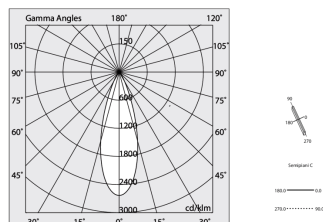

L-16 TRACK

108502.20

novalux
ITALIAN LIGHTING DESIGN SINCE 1948

Características

Uso: Interior
Tipo de instalación: RIELES
Emisión: AJUSTABLE
Ópticas: SPOT
Haz: 40°
Color: CAFÉ
Atenuación: DALI
Emergencia: NO
L: 151mm
H: 70mm
ø: 42mm
Fabricado en: ITALY
Garantía: 5 años
Peso: 0.3kg

Datos técnicos

Potencia de entrada de la luminaria: 8W
Flujo luminoso luminaria: 485lm
IP: 20
Clase de aislamiento: III
Tensión de alimentación: 48 Vdc
SELV: Si

Sorgente

Fuente de iluminación: LED
Fuente de energía: 6W
Temperatura de color: 2700K
ICR: >90
Tolerancia del color: 3 Step MacAdam
Vida útil LED: 50000h L80 B20