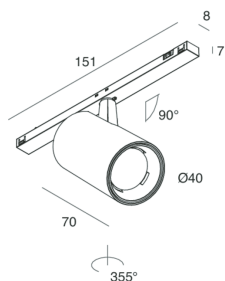

L-16 TRACK

108502.20

novalux
ITALIAN LIGHTING DESIGN SINCE 1948

Características

Uso: Interior
Tipo de instalación: RIELES
Emisión: AJUSTABLE
Ópticas: SPOT
Haz: 40°
Color: CAFÉ
Atenuación: DALI
Emergencia: NO
L: 151mm
H: 70mm
ø: 42mm
Fabricado en: ITALY
Garantía: 5 años
Peso: 0.3kg