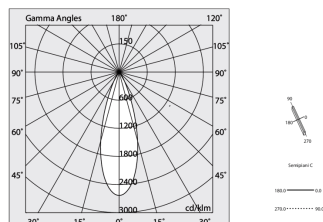

L-16 TRACK

108502.02

novalux
ITALIAN LIGHTING DESIGN SINCE 1948

Características

Uso: Interior
Tipo de instalación: RIELES
Emisión: AJUSTABLE
Ópticas: SPOT
Haz: 40°
Color: NEGRO
Atenuación: DALI
Emergencia: NO
L: 151mm
A: Ø 42mm
H: 70mm
Fabricado en: ITALY
Garantía: 5 años

Datos técnicos

Potencia de entrada de la luminaria: 8W
Flujo luminoso luminaria: 485lm
IP: 20
Clase de aislamiento: III
Tensión de alimentación: 48 Vdc
SELV: Si

Sorgente

Fuente de iluminación: LED
Fuente de energía: 6W
Temperatura de color: 2700K
ICR: >90
Tolerancia del color: 3 Step MacAdam
Vida útil LED: 50000h L80 B20