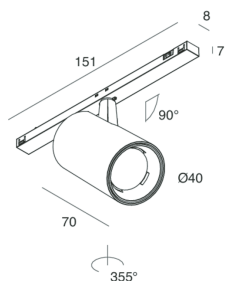

L-16 TRACK

108502.02

novalux
ITALIAN LIGHTING DESIGN SINCE 1948

Características

Uso: Interior
Tipo de instalación: RIELES
Emisión: AJUSTABLE
Ópticas: SPOT
Haz: 40°
Color: NEGRO
Atenuación: DALI
Emergencia: NO
L: 151mm
A: Ø 42mm
H: 70mm
Fabricado en: ITALY
Garantía: 5 años