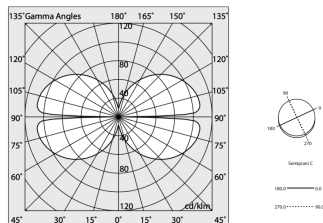

Características

Uso: Interior
Tipo de instalación: COLGANTE
Emisión: INTERNA
Ópticas: OPALINA
Color: CAPPUCCINO
Atenuación: CON ACCESORIO
Emergencia: NO
L: Ø962mm
A: 20mm
H: 30mm
Fabricado en: ITALY
Garantía: 5 años
Peso: 4.1kg

Datos técnicos

Potencia de entrada de la luminaria: 66.1W
Flujo luminoso luminaria: 3300lm
IP: 40
Clase de aislamiento: III
Tensión de alimentación: MAX 1.8A
IK: 3
SELV: Si

Sorgente

Fuente de iluminación: LED
Fuente de energía: 62W
Flujo luminoso fuente: 9120lm
Temperatura de color: 3000K
ICR: >90
Tolerancia del color: 3 Step MacAdam
Vida útil LED: 50000h L80 B20

Conformidad

CEI EN 60598-1:2021 + A11:2023, CEI EN 60598-2-1:2022

Norme

Riesgo fotobiológico: GRUPO DE RIESGO 0 Dispositivo certificado en el GRUPO EXENTO, de conformidad con CEI EN 62471:2010-01, IEC TR 62778:2014.

Criterios Ambientales Mínimos para la construcción: Conformidad con el Decreto Ministerial de Criterios Ambientales Mínimos para la Construcción de 23 de junio de 2022 n 256 de la legislación italiana.

[Ver más información de producto](#)