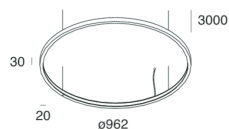

Características

Uso: Interior
Tipo de instalación: COLGANTE
Emisión: INTERNA
Ópticas: OPALINA
Color: CAPPUCCINO
Atenuación: CON ACCESORIO
Emergencia: NO
L: Ø962mm
A: 20mm
H: 30mm
Fabricado en: ITALY
Garantía: 5 años
Peso: 4.1kg

Datos técnicos

Potencia de entrada de la luminaria: 66.1W
Flujo luminoso luminaria: 3300lm
IP: 40
Clase de aislamiento: III
Tensión de alimentación: MAX 1.8A
IK: 3
SELV: Si

Sorgente

Fuente de iluminación: LED
Fuente de energía: 62W
Flujo luminoso fuente: 9120lm
Temperatura de color: 3000K
ICR: >90
Tolerancia del color: 3 Step MacAdam
Vida útil LED: 50000h L80 B20

Conformidad

CEI EN 60598-1:2021 + A11:2023, CEI EN 60598-2-1:2022

Norme

Riesgo fotobiológico: GRUPO DE RIESGO 0 Dispositivo certificado en el GRUPO EXENTO, de conformidad con CEI EN 62471:2010-01, IEC TR 62778:2014.

Criterios Ambientales Mínimos para la construcción: Conformidad con el Decreto Ministerial de Criterios Ambientales Mínimos para la Construcción de 23 de junio de 2022 n 256 de la legislación italiana.

[Ver más información de producto](#)