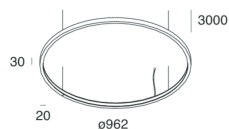

Características

Uso: Interior
Tipo de instalación: COLGANTE
Emisión: INTERNA
Ópticas: OPALINA
Color: CAFÉ
Atenuación: CON ACCESORIO
Emergencia: NO
L: Ø962mm
A: 20mm
H: 30mm
Fabricado en: ITALY
Garantía: 5 años
Peso: 4.1kg

Datos técnicos

Potencia de entrada de la luminaria: 66.1W
Flujo luminoso luminaria: 3300lm
IP: 40
Clase de aislamiento: III
Tensión de alimentación: MAX 1.8A
IK: 3
SELV: Si

Sorgente

Fuente de iluminación: LED
Fuente de energía: 62W
Flujo luminoso fuente: 9120lm
Temperatura de color: 3000K
ICR: >90
Tolerancia del color: 3 Step MacAdam
Vida útil LED: 50000h L80 B20

Conformidad

CEI EN 60598-1:2021 + A11:2023, CEI EN 60598-2-1:2022

Norme

Riesgo fotobiológico: GRUPO DE RIESGO 0 Dispositivo certificado en el GRUPO EXENTO, de conformidad con CEI EN 62471:2010-01, IEC TR 62778:2014.
Criterios Ambientales Mínimos para la construcción: Conformidad con el Decreto Ministerial de Criterios Ambientales Mínimos para la Construcción de 23 de junio de 2022 n 256 de la legislación italiana.

[Ver más información de producto](#)