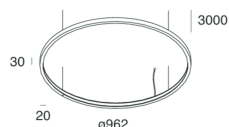

Características

Uso: Interior
Tipo de instalación: COLGANTE
Emisión: INTERNA
Ópticas: OPALINA
Color: CAPPUCCINO
Atenuación: CON ACCESORIO
Emergencia: NO
L: Ø962mm
A: 20mm
H: 30mm
Fabricado en: ITALY
Garantía: 5 años
Peso: 4.1kg

Datos técnicos

Potencia de entrada de la luminaria: 66.1W
Flujo luminoso luminaria: 3059lm
IP: 40
Clase de aislamiento: III
Tensión de alimentación: MAX 1.8A
IK: 3
SELV: Si

Sorgente

Fuente de iluminación: LED
Fuente de energía: 62W
Flujo luminoso fuente: 8456lm
Temperatura de color: 2700K
ICR: >90
Tolerancia del color: 3 Step MacAdam
Vida útil LED: 50000h L80 B20

Conformidad

CEI EN 60598-1:2021 + A11:2023, CEI EN 60598-2-1:2022

Norme

Riesgo fotobiológico: GRUPO DE RIESGO 0 Dispositivo certificado en el GRUPO EXENTO, de conformidad con CEI EN 62471:2010-01, IEC TR 62778:2014.
Criterios Ambientales Mínimos para la construcción: Conformidad con el Decreto Ministerial de Criterios Ambientales Mínimos para la Construcción de 23 de junio de 2022 n 256 de la legislación italiana.

[Ver más información de producto](#)