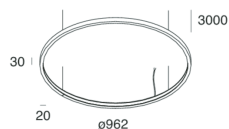

Características

Uso: Interior
Tipo de instalación: COLGANTE
Emisión: INTERNA
Ópticas: OPALINA
Color: CAFÉ
Atenuación: CON ACCESORIO
Emergencia: NO
L: Ø962mm
A: 20mm
H: 30mm
Fabricado en: ITALY
Garantía: 5 años
Peso: 4.1kg

Datos técnicos

Potencia de entrada de la luminaria: 66.1W
Flujo luminoso luminaria: 3059lm
IP: 40
Clase de aislamiento: III
Tensión de alimentación: MAX 1.8A
IK: 3
SELV: Si

Sorgente

Fuente de iluminación: LED
Fuente de energía: 62W
Flujo luminoso fuente: 8456lm
Temperatura de color: 2700K
ICR: >90
Tolerancia del color: 3 Step MacAdam
Vida útil LED: 50000h L80 B20

Conformidad

CEI EN 60598-1:2021 + A11:2023, CEI EN 60598-2-1:2022

Norme

Riesgo fotobiológico: GRUPO DE RIESGO 0 Dispositivo certificado en el GRUPO EXENTO, de conformidad con CEI EN 62471:2010-01, IEC TR 62778:2014.
Criterios Ambientales Mínimos para la construcción: Conformidad con el Decreto Ministerial de Criterios Ambientales Mínimos para la Construcción de 23 de junio de 2022 n 256 de la legislación italiana.

[Ver más información de producto](#)