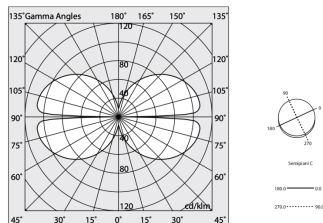

Características

Uso: Interior
Tipo de instalación: COLGANTE
Emisión: INTERNA
Ópticas: OPALINA
Color: CAFÉ
Atenuación: CON ACCESORIO
Emergencia: NO
L: Ø962mm
A: 20mm
H: 30mm
Fabricado en: ITALY
Garantía: 5 años
Peso: 4.1kg

Datos técnicos

Potencia de entrada de la luminaria: 66.1W
Flujo luminoso luminaria: 3059lm
IP: 40
Clase de aislamiento: III
Tensión de alimentación: MAX 1.8A
IK: 3
SELV: Si

Sorgente

Fuente de iluminación: LED
Fuente de energía: 62W
Flujo luminoso fuente: 8456lm
Temperatura de color: 2700K
ICR: >90
Tolerancia del color: 3 Step MacAdam
Vida útil LED: 50000h L80 B20

Conformidad

CEI EN 60598-1:2021 + A11:2023, CEI EN 60598-2-1:2022

Norme

Riesgo fotobiológico: GRUPO DE RIESGO 0 Dispositivo certificado en el GRUPO EXENTO, de conformidad con CEI EN 62471:2010-01, IEC TR 62778:2014.
Criterios Ambientales Mínimos para la construcción: Conformidad con el Decreto Ministerial de Criterios Ambientales Mínimos para la Construcción de 23 de junio de 2022 n 256 de la legislación italiana.

[Ver más información de producto](#)