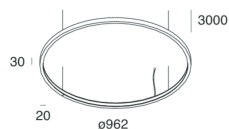

Características

Uso: Interior
Tipo de instalación: COLGANTE
Emisión: INTERNA
Ópticas: OPALINA
Color: NEGRO
Atenuación: CON ACCESORIO
Emergencia: NO
L: Ø962mm
A: 20mm
H: 30mm
Fabricado en: ITALY
Garantía: 5 años
Peso: 4.1kg

Datos técnicos

Potencia de entrada de la luminaria: 66.1W
Flujo luminoso luminaria: 3059lm
IP: 40
Clase de aislamiento: III
Tensión de alimentación: MAX 1.8A
IK: 3
SELV: Si

Sorgente

Fuente de iluminación: LED
Fuente de energía: 62W
Flujo luminoso fuente: 8456lm
Temperatura de color: 2700K
ICR: >90
Tolerancia del color: 3 Step MacAdam
Vida útil LED: 50000h L80 B20

Conformidad

CEI EN 60598-1:2021 + A11:2023, CEI EN 60598-2-1:2022

Norme

Riesgo fotobiológico: GRUPO DE RIESGO 0 Dispositivo certificado en el GRUPO EXENTO, de conformidad con CEI EN 62471:2010-01, IEC TR 62778:2014.
Criterios Ambientales Mínimos para la construcción: Conformidad con el Decreto Ministerial de Criterios Ambientales Mínimos para la Construcción de 23 de junio de 2022 n 256 de la legislación italiana.

[Ver más información de producto](#)