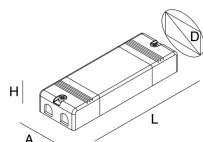

Características

Uso: Interior
Atenuación: ON/OFF
Emergencia: NO
L: 146.5mm
A: 43.5mm
H: 30mm
Fabricado en: ITALY
Garantía: 5 años
Peso: 0.3kg

Datos técnicos

Potencia de entrada de la luminaria: 45W
IP: 20
Clase de aislamiento: I
Tensión de alimentación: 220-240V 50/60Hz
SELV: Si