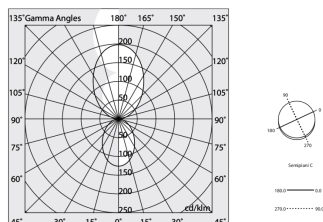

Conformidad

CEI EN 60598-1:2021 + A11:2023, CEI EN 60598-2-1:2022

Norme

Riesgo fotobiológico: GRUPO DE RIESGO 0 Dispositivo certificado en el GRUPO EXENTO, de conformidad con CEI EN 62471:2010-01, IEC TR 62778:2014.

Criterios Ambientales Mínimos para la construcción: Conformidad con el Decreto Ministerial de Criterios Ambientales Mínimos para la Construcción de 23 de junio de 2022 n 256 de la legislación italiana.

[Ver más información de producto](#)