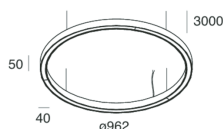

Características

Uso: Interior
Tipo de instalación: COLGANTE
Emisión: DIRECTA/INDIRECTA
Ópticas: OPALINA
Color: BLANCO
Atenuación: CON ACCESORIO
Emergencia: NO
L: Ø962mm
A: 40mm
H: 50mm
Fabricado en: ITALY
Garantía: 5 años
Peso: 6.9kg

Datos técnicos

Potencia de entrada de la luminaria: 141.5W
Flujo luminoso luminaria: 12488lm
Flujo luminoso directo: 4859lm
Flujo luminoso indirecto: 7629lm
IP: 40
Clase de aislamiento: III
Tensión de alimentación: MAX 1.8A
Índice de Deslumbramiento Unificado: <19
IK: 3
SELV: Si