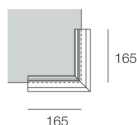

Datos técnicos

IP: 40

[Ver más información de producto](#)