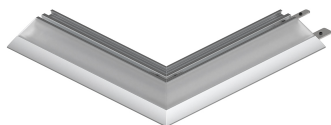

## Características

Uso: Interior  
Tipo de instalación: EMPOTRABLE EN PLADUR, FOSA DE LUZ  
Emisión: INDIRECTA  
Ópticas: OPALINA  
L: 200mm  
A: 200mm  
H: 19.7mm  
Fabricado en: ITALY  
Garantía: 5 años  
Peso: 1.3kg