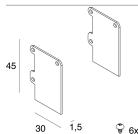

P-25: COPPIA TESTATE DI CHIUSURA PROFILO

106802.99