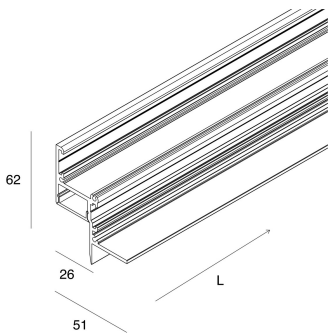

Características

Uso: Interior
Tipo de instalación: EMPOTRABLE EN PLADUR
Emisión: DIRECTA
Ópticas: OPALINA
L: 50.5mm
H: 61.5mm
Fabricado en: ITALY
Garantía: 5 años
Peso: 3.75kg

Datos técnicos

IP: 40

[Ver más información de producto](#)