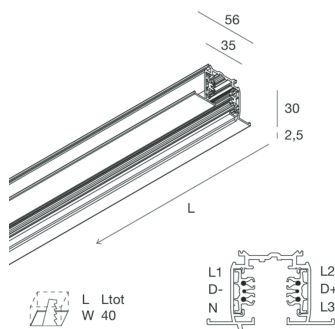

Características

Uso: Interior
 Tipo de instalación: EMPOTRABLE
 Color: BLANCO
 Atenuación: 1-10V, 0-10V, DALI, ON/OFF
 Emergencia: NO
 L: 3000mm
 A: 56mm
 H: 36mm
 Garantía: 5 años
 Peso: 3.98kg

Datos técnicos

IP: 20
 Clase de aislamiento: I
 SELV: No

Conformidad

CEI EN 60570/A2:2020

ACCESORIOS ADICIONALES

	ALL-TRACK EVO: PINZA CONDUTTORI	106763.99
	ALL-TRACK: COVER CONNETT.LIVE-END BIA	106729.01
	ALL-TRACK: COVER CONNETTORE MIDDLE BIA	106730.01
	ALL-TRACK: COVER CONNETTORE "L" BIA	106731.01
	ALL-TRACK: COVER CONNETTORE "T" BIA	106732.01
	ALL-TRACK: COVER CONNETTORE "X" BIA	106733.01
	ALL-TRACK EVO: TEST.INC. CHIUSURA BI	106762.01
	ALL-TRACK EVO: ALIM.CENTR./GIUNTO BI	106744.01
	ALL-TRACK EVO: ALIM. DI TESTA DX BI	106745.01
	ALL-TRACK EVO: ALIM. DI TESTA SX BI	106746.01
	ALL-TRACK EVO: GIUNTO ELETTR. BI	106747.01

	ALL-TRACK EVO: TESTATA CHIUSURA BI	106748.01
	ALL-TRACK EVO: GIUNTO A X BI	106752.01
	ALL-TRACK EVO: GIUNTO A T INT/EST SX BI	106750.01
	ALL-TRACK EVO: GIUNTO A T INT/EST DX BI	106751.01
	ALL-TRACK EVO: GIUNTO A L INT/EST BI	106749.01
	ALL-TRACK: COPERTURA BINARIO 2M BIANCO	106739.01