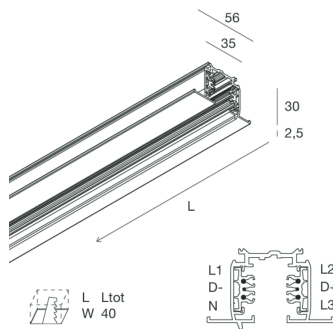

## Características

Uso: Interior  
 Tipo de instalación: EMPOTRABLE  
 Color: BLANCO  
 Atenuación: 1-10V, 0-10V, DALI, ON/OFF  
 Emergencia: NO  
 L: 2000mm  
 A: 56mm  
 H: 36mm  
 Garantía: 5 años  
 Peso: 2.657kg

## Conformidad

CEI EN 60570/A2:2020

**ACCESORIOS ADICIONALES**

	ALL-TRACK EVO: PINZA CONDUTTORI	<b>106763.99</b>
	ALL-TRACK: COVER CONNETT.LIVE-END BIA	<b>106729.01</b>
	ALL-TRACK: COVER CONNETTORE MIDDLE BIA	<b>106730.01</b>
	ALL-TRACK: COVER CONNETTORE "L" BIA	<b>106731.01</b>
	ALL-TRACK: COVER CONNETTORE "T" BIA	<b>106732.01</b>
	ALL-TRACK: COVER CONNETTORE "X" BIA	<b>106733.01</b>
	ALL-TRACK EVO: TEST.INC. CHIUSURA BI	<b>106762.01</b>
	ALL-TRACK EVO: ALIM.CENTR./GIUNTO BI	<b>106744.01</b>
	ALL-TRACK EVO: ALIM. DI TESTA DX BI	<b>106745.01</b>
	ALL-TRACK EVO: ALIM. DI TESTA SX BI	<b>106746.01</b>
	ALL-TRACK EVO: GIUNTO ELETTR. BI	<b>106747.01</b>

	ALL-TRACK EVO: TESTATA CHIUSURA BI	<b>106748.01</b>
	ALL-TRACK EVO: GIUNTO A X BI	<b>106752.01</b>
	ALL-TRACK EVO: GIUNTO A T INT/EST SX BI	<b>106750.01</b>
	ALL-TRACK EVO: GIUNTO A T INT/EST DX BI	<b>106751.01</b>
	ALL-TRACK EVO: GIUNTO A L INT/EST BI	<b>106749.01</b>
	ALL-TRACK: COPERTURA BINARIO 2M BIANCO	<b>106739.01</b>