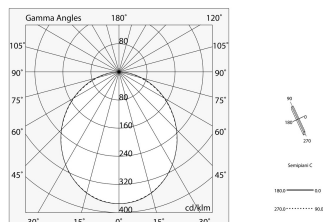

Características

Uso: Interior
 Ópticas: OPALINA
 L: 1800mm
 A: 93mm
 H: 6mm
 Fabricado en: ITALY
 Garantía: 5 años
 Peso: 0.36kg

Novalux S.r.l. via Marzabotto, 2 40050 Funo di Argelato (BO) Italia
 Tel: +39 051 860558 · Fax +39 051 6647859 · Correo electrónico: info@novalux.it · Número IVA 00536541204 · novalux.com
 Empresa sujeta a la gestión y coordinación de SLV GmbH