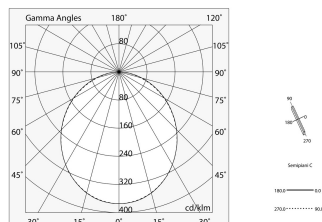

Características

Uso: Interior
 Ópticas: OPALINA
 L: 1200mm
 A: 93mm
 H: 6mm
 Fabricado en: ITALY
 Garantía: 5 años
 Peso: 0.24kg

Novalux S.r.l. via Marzabotto, 2 40050 Funo di Argelato (BO) Italia
 Tel: +39 051 860558 · Fax +39 051 6647859 · Correo electrónico: info@novalux.it · Número IVA 00536541204 · novalux.com
 Empresa sujeta a la gestión y coordinación de SLV GmbH