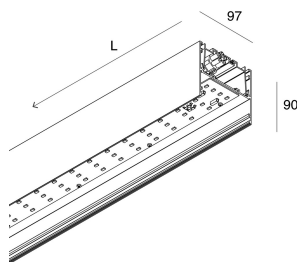

## Características

Uso: Interior  
Tipo de instalación: COLGANTE, MONTAJE EN TECHO  
Emisión: DIRECTA  
Ópticas: OPALINA  
Color: NEGRO  
Atenuación: NO  
Emergencia: Autonomía 1 h/Recarga 12 h  
L: 1200mm  
A: 97mm  
H: 90mm  
Fabricado en: ITALY  
Garantía: 5 años batería excluida  
Peso: 5.63kg

## Características

Uso: Interior  
Ópticas: OPALINA  
L: 1200mm  
A: 93mm  
H: 6mm  
Fabricado en: ITALY  
Garantía: 5 años  
Peso: 0.24kg

Novalux S.r.l. via Marzabotto, 2 40050 Funo di Argelato (BO) Italia  
Tel: +39 051 860558 · Fax +39 051 6647859 · Correo electrónico: info@novalux.it · Número IVA 00536541204 · novalux.com  
Empresa sujeta a la gestión y coordinación de SLV GmbH