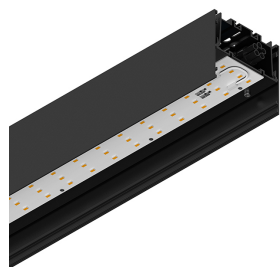

# LUCKY MAXI

106214.02 + 106219.99

LUCKY MAXI: LED 36W EM. 4K NE L=1200 + LUCKY MAXI: DIFF. OPALE PER L1200

**novalux**  
ITALIAN LIGHTING DESIGN SINCE 1948

## Características

Uso: Interior  
Tipo de instalación: COLGANTE, MONTAJE EN TECHO  
Emisión: DIRECTA  
Ópticas: OPALINA  
Color: NEGRO  
Atenuación: NO  
Emergencia: Autonomía 1 h/Recarga 12 h  
L: 1200mm  
A: 97mm  
H: 90mm  
Fabricado en: ITALY  
Garantía: 5 años batería excluida  
Peso: 5.63kg