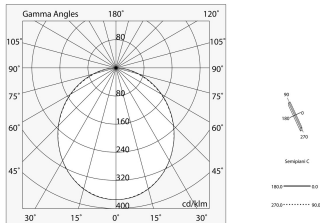

## Características

Uso: Interior  
Ópticas: OPALINA  
L: 1200mm  
A: 93mm  
H: 6mm  
Fabricado en: ITALY  
Garantía: 5 años  
Peso: 0.24kg

Novalux S.r.l. via Marzabotto, 2 40050 Funo di Argelato (BO) Italia  
Tel: +39 051 860558 · Fax +39 051 6647859 · Correo electrónico: info@novalux.it · Número IVA 00536541204 · novalux.com  
Empresa sujeta a la gestión y coordinación de SLV GmbH