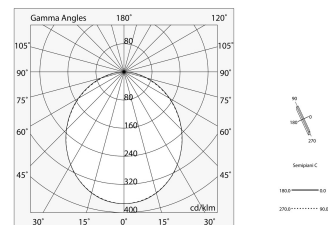

## Características

Uso: Interior  
Tipo de instalación: COLGANTE, MONTAJE EN TECHO  
Emisión: DIRECTA  
Ópticas: OPALINA  
Color: NEGRO  
Atenuación: NO  
Emergencia: Autonomía 1 h/Recarga 12 h  
L: 1200mm  
A: 97mm  
H: 90mm  
Fabricado en: ITALY  
Garantía: 5 años batería excluida  
Peso: 5.63kg