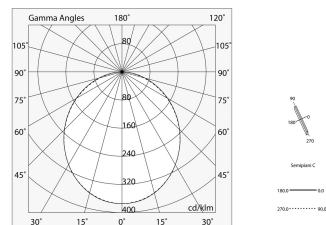

LUCKY MAXI

106213.02 + 106219.99

LUCKY MAXI: LED 36W EM. 3K NE L=1200 + LUCKY MAXI: DIFF. OPALE PER L1200

novalux
ITALIAN LIGHTING DESIGN SINCE 1948

Características

Uso: Interior
Tipo de instalación: COLGANTE, MONTAJE EN TECHO
Emisión: DIRECTA
Ópticas: OPALINA
Color: NEGRO
Atenuación: NO
Emergencia: Autonomía 1 h/Recarga 12 h
L: 1200mm
A: 97mm
H: 90mm
Fabricado en: ITALY
Garantía: 5 años batería excluida
Peso: 5.63kg