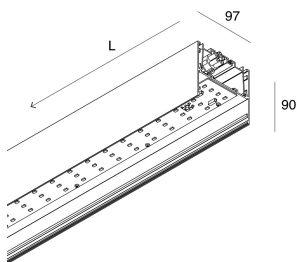

LUCKY MAXI

106213.02 + 106219.99

LUCKY MAXI: LED 36W EM. 3K NE L=1200 + LUCKY MAXI: DIFF. OPALE PER L1200

novalux
ITALIAN LIGHTING DESIGN SINCE 1948

Características

Uso: Interior
Tipo de instalación: COLGANTE, MONTAJE EN TECHO
Emisión: DIRECTA
Ópticas: OPALINA
Color: NEGRO
Atenuación: NO
Emergencia: Autonomía 1 h/Recarga 12 h
L: 1200mm
A: 97mm
H: 90mm
Fabricado en: ITALY
Garantía: 5 años batería excluida
Peso: 5.63kg