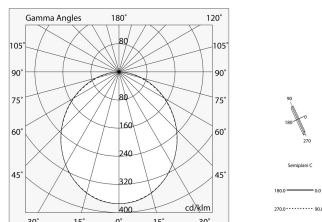

LUCKY MAXI

106213.02 + 106219.99

LUCKY MAXI: LED 36W EM. 3K NE L=1200 + LUCKY MAXI: DIFF. OPALE PER L1200

novalux
ITALIAN LIGHTING DESIGN SINCE 1948

Características

Uso: Interior
Ópticas: OPALINA
L: 1200mm
A: 93mm
H: 6mm
Fabricado en: ITALY
Garantía: 5 años
Peso: 0.24kg