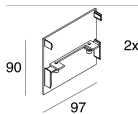

LUCKY MAXI

106213.02 + 106219.99

LUCKY MAXI: LED 36W EM. 3K NE L=1200 + LUCKY MAXI: DIFF. OPALE PER L1200

novalux
ITALIAN LIGHTING DESIGN SINCE 1948

ACCESORIOS ADICIONALES

LUCKY MAXI: TESTATE NERE (COPPIA)

106230.02

LUCKY MAXI: KIT DI GIUNZIONE

106231.99

ACCESORIOS DE MONTAJE

KIT ALIMENTAZIONE L3000 3P NE

108920.02