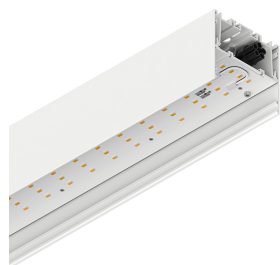

LUCKY MAXI

106213.01 + 106223.99

LUCKY MAXI: LED 36W EM. 3K BIA L=1200 + LUCKY MAXI: DIFF. MICRO UGR19 PER L1200

novalux
ITALIAN LIGHTING DESIGN SINCE 1948

Características

Uso: Interior
Tipo de instalación: COLGANTE, MONTAJE EN TECHO
Emisión: DIRECTA
Ópticas: MICROPRISMÁTICA
Color: BLANCO
Atenuación: ON/OFF
Emergencia: Autonomía 1 h/Recarga 12 h
L: 1200mm
A: 97mm
H: 90mm
Fabricado en: ITALY
Garantía: 5 años batería excluida
Peso: 5.63kg

Datos técnicos

Potencia de entrada de la luminaria: 42W
Flujo luminoso luminaria: 2952lm
Flujo luminoso en emergencia: 11%
IP: 40
Clase de aislamiento: I
Nº driver por producto: 1
Tensión de alimentación: 220-240V 50/60Hz
Índice de Deslumbramiento Unificado: <19
SELV: Si