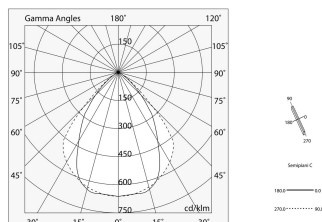

LUCKY MAXI

106213.01 + 106223.99

LUCKY MAXI: LED 36W EM. 3K BIA L=1200 + LUCKY MAXI: DIFF. MICRO UGR19 PER L1200

novalux
ITALIAN LIGHTING DESIGN SINCE 1948

Características

Uso: Interior
Ópticas: MICROPRISMÁTICA
L: 1200mm
A: 93mm
H: 6mm
Fabricado en: ITALY
Garantía: 5 años
Peso: 0.24kg

Datos técnicos

Índice de Deslumbramiento Unificado: <19

Novalux S.r.l. via Marzabotto, 2 40050 Funo di Argelato (BO) Italia
Tel: +39 051 860558 · Fax +39 051 6647859 · Correo electrónico: info@novalux.it · Número IVA 00536541204 · novalux.com
Empresa sujeta a la gestión y coordinación de SLV GmbH

Esta ficha de datos técnica es propiedad de Novalux S.r.l., todos los derechos reservados. Novalux S.r.l. se reserva el derecho a efectuar cambios sin aviso previo.
Última actualización: 6/8/2025, 17:25:15