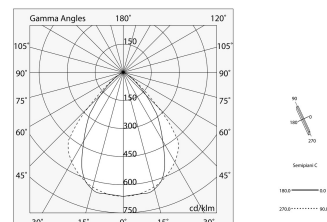

LUCKY MAXI

106213.01 + 106223.99

LUCKY MAXI: LED 36W EM. 3K BIA L=1200 + LUCKY MAXI: DIFF. MICRO UGR19 PER L1200

novalux
ITALIAN LIGHTING DESIGN SINCE 1948

Características

Uso: Interior
Tipo de instalación: COLGANTE, MONTAJE EN TECHO
Emisión: DIRECTA
Ópticas: MICROPRISMÁTICA
Color: BLANCO
Atenuación: ON/OFF
Emergencia: Autonomía 1 h/Recarga 12 h
L: 1200mm
A: 97mm
H: 90mm
Fabricado en: ITALY
Garantía: 5 años batería excluida
Peso: 5.63kg