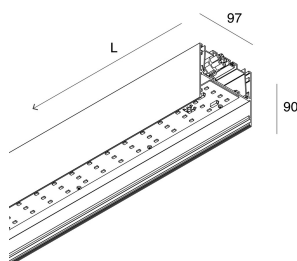

LUCKY MAXI

106213.01 + 106223.99

LUCKY MAXI: LED 36W EM. 3K BIA L=1200 + LUCKY MAXI: DIFF. MICRO UGR19 PER L1200

novalux
ITALIAN LIGHTING DESIGN SINCE 1948

Características

Uso: Interior
Tipo de instalación: COLGANTE, MONTAJE EN TECHO
Emisión: DIRECTA
Ópticas: MICROPRISMÁTICA
Color: BLANCO
Atenuación: ON/OFF
Emergencia: Autonomía 1 h/Recarga 12 h
L: 1200mm
A: 97mm
H: 90mm
Fabricado en: ITALY
Garantía: 5 años batería excluida
Peso: 5.63kg