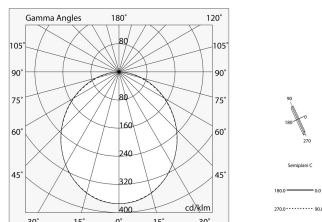

LUCKY MAXI

106208.02 + 106220.99

LUCKY MAXI: LED 54W DALI 3K NERO L=1800 + LUCKY MAXI: DIFF. OPALE PER L1800

novalux
ITALIAN LIGHTING DESIGN SINCE 1948

Características

Uso: Interior
Ópticas: OPALINA
L: 1800mm
A: 93mm
H: 6mm
Fabricado en: ITALY
Garantía: 5 años
Peso: 0.36kg