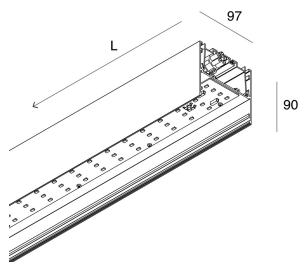

LUCKY MAXI

106208.02 + 106220.99

LUCKY MAXI: LED 54W DALI 3K NERO L=1800 + LUCKY MAXI: DIFF. OPALE PER L1800

novalux
ITALIAN LIGHTING DESIGN SINCE 1948

Características

Uso: Interior
Tipo de instalación: COLGANTE, MONTAJE EN TECHO
Emisión: DIRECTA
Ópticas: OPALINA
Color: NEGRO
Atenuación: PUSH, DALI
Emergencia: NO
L: 1800mm
A: 97mm
H: 90mm
Fabricado en: ITALY
Garantía: 5 años
Peso: 6.5kg