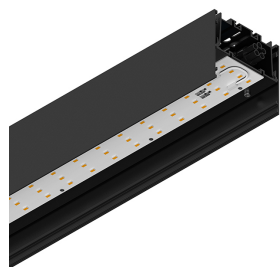

LUCKY MAXI

106208.02 + 106220.99

LUCKY MAXI: LED 54W DALI 3K NERO L=1800 + LUCKY MAXI: DIFF. OPALE PER L1800

novalux
ITALIAN LIGHTING DESIGN SINCE 1948

Características

Uso: Interior
Tipo de instalación: COLGANTE, MONTAJE EN TECHO
Emisión: DIRECTA
Ópticas: OPALINA
Color: NEGRO
Atenuación: PUSH, DALI
Emergencia: NO
L: 1800mm
A: 97mm
H: 90mm
Fabricado en: ITALY
Garantía: 5 años
Peso: 6.5kg

Datos técnicos

Potencia de entrada de la luminaria: 61.25W
Flujo luminoso luminaria: 3188lm
IP: 40
Clase de aislamiento: I
Nº driver por producto: 1
Tensión de alimentación: 220-240V 50/60Hz
SELV: Si

Sorgente