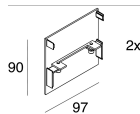

LUCKY MAXI

106208.02 + 106220.99

LUCKY MAXI: LED 54W DALI 3K NERO L=1800 + LUCKY MAXI: DIFF. OPALE PER L1800

novalux
ITALIAN LIGHTING DESIGN SINCE 1948

ACCESORIOS ADICIONALES

LUCKY MAXI: TESTATE NERE (COPPIA)

106230.02

LUCKY MAXI: KIT DI GIUNZIONE

106231.99

ACCESORIOS DE MONTAJE

KIT ALIMENTAZIONE L3000 5P NE

108922.02