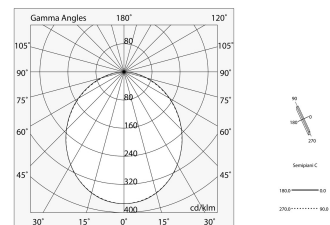

LUCKY MAXI

106208.02 + 106220.99

LUCKY MAXI: LED 54W DALI 3K NERO L=1800 + LUCKY MAXI: DIFF. OPALE PER L1800

novalux
ITALIAN LIGHTING DESIGN SINCE 1948

Características

Uso: Interior
Tipo de instalación: COLGANTE, MONTAJE EN TECHO
Emisión: DIRECTA
Ópticas: OPALINA
Color: NEGRO
Atenuación: PUSH, DALI
Emergencia: NO
L: 1800mm
A: 97mm
H: 90mm
Fabricado en: ITALY
Garantía: 5 años
Peso: 6.5kg