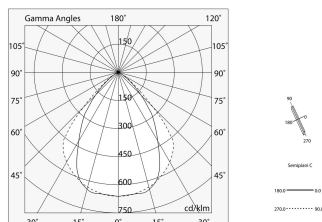

LUCKY MAXI

106203.01 + 106225.99

LUCKY MAXI: LED 72W 3K BIA L=2400 + LUCKY MAXI: DIFF. MICRO UGR19 PER L2400

novalux
ITALIAN LIGHTING DESIGN SINCE 1948

Características

Uso: Interior
Ópticas: MICROPRISMÁTICA
L: 2400mm
A: 93mm
H: 6mm
Fabricado en: ITALY
Garantía: 5 años
Peso: 0.48kg

Datos técnicos

Índice de Deslumbramiento Unificado: <19

Novalux S.r.l. via Marzabotto, 2 40050 Funo di Argelato (BO) Italia
Tel: +39 051 860558 · Fax +39 051 6647859 · Correo electrónico: info@novalux.it · Número IVA 00536541204 · novalux.com
Empresa sujeta a la gestión y coordinación de SLV GmbH

Esta ficha de datos técnica es propiedad de Novalux S.r.l., todos los derechos reservados. Novalux S.r.l. se reserva el derecho a efectuar cambios sin aviso previo.
Última actualización: 15/11/2024, 01:17:14