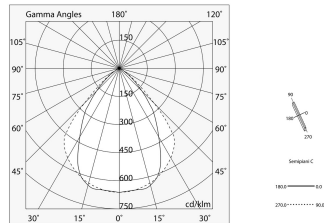

Novalux S.r.l. via Marzabotto, 2 40050 Funo di Argelato (BO) Italia
Tel: +39 051 860558 · Fax +39 051 6647859 · Correo electrónico: info@novalux.it · Número IVA 00536541204 · novalux.com
Empresa sujeta a la gestión y coordinación de SLV GmbH

Esta ficha de datos técnica es propiedad de Novalux S.r.l., todos los derechos reservados. Novalux S.r.l. se reserva el derecho a efectuar cambios sin aviso previo.
Última actualización: 15/11/2024, 01:17:14