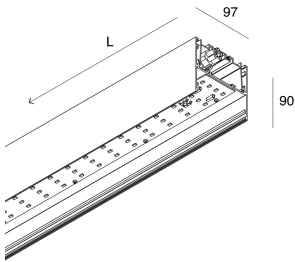

Sorgente

Fuente de iluminación: LED
Fuente de energía: 72W
Flujo luminoso fuente: 9572lm
Temperatura de color: 3000K
ICR: >90
Tolerancia del color: 3 Step MacAdam
Vida útil LED: 50000h L80 B20

Conformidad

CEI EN 60598-1:2021 + A11:2023, CEI EN 60598-2-1:2022

Norme

Riesgo fotobiológico: GRUPO DE RIESGO 0 Dispositivo certificado en el GRUPO EXENTO, de conformidad con CEI EN 62471:2010-01, IEC TR 62778:2014.
Criterios Ambientales Mínimos para la construcción: Conformidad con el Decreto Ministerial de Criterios Ambientales Mínimos para la Construcción de 23 de junio de 2022 n 256 de la legislación italiana.

[Ver más información de producto](#)