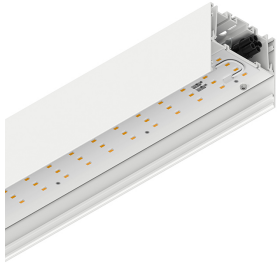

LUCKY MAXI

106203.01 + 106225.99

LUCKY MAXI: LED 72W 3K BIA L=2400 + LUCKY MAXI: DIFF. MICRO UGR19 PER L2400

novalux
ITALIAN LIGHTING DESIGN SINCE 1948

Características

Uso: Interior
Tipo de instalación: COLGANTE, MONTAJE EN TECHO
Emisión: DIRECTA
Ópticas: MICROPRISMÁTICA
Color: BLANCO
Atenuación: ON/OFF
Emergencia: NO
L: 2400mm
A: 97mm
H: 90mm
Fabricado en: ITALY
Garantía: 5 años
Peso: 6.6kg