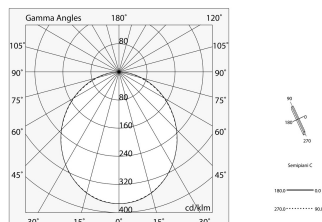

LUCKY MAXI

106203.01 + 106221.99

LUCKY MAXI: LED 72W 3K BIA L=2400 + LUCKY MAXI: DIFF. OPALE PER L2400

novalux
ITALIAN LIGHTING DESIGN SINCE 1948

Características

Uso: Interior
Ópticas: OPALINA
L: 2400mm
A: 93mm
H: 6mm
Fabricado en: ITALY
Garantía: 5 años
Peso: 0.48kg