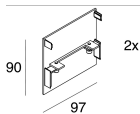

LUCKY MAXI

106203.01 + 106221.99

LUCKY MAXI: LED 72W 3K BIA L=2400 + LUCKY MAXI: DIFF. OPALE PER L2400

novalux
ITALIAN LIGHTING DESIGN SINCE 1948

ACCESORIOS ADICIONALES

LUCKY MAXI: TESTATE BIANCHE (COPPIA)

106230.01

LUCKY MAXI: KIT DI GIUNZIONE

106231.99

ACCESORIOS DE MONTAJE

KIT ALIMENTAZIONE L3000 3P BIA

108920.01