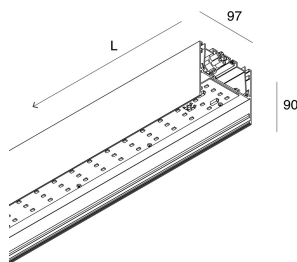

LUCKY MAXI

106203.01 + 106221.99

LUCKY MAXI: LED 72W 3K BIA L=2400 + LUCKY MAXI: DIFF. OPALE PER L2400

novalux
ITALIAN LIGHTING DESIGN SINCE 1948

Características

Uso: Interior
Tipo de instalación: COLGANTE, MONTAJE EN TECHO
Emisión: DIRECTA
Ópticas: OPALINA
Color: BLANCO
Atenuación: ON/OFF
Emergencia: NO
L: 2400mm
A: 97mm
H: 90mm
Fabricado en: ITALY
Garantía: 5 años
Peso: 6.6kg