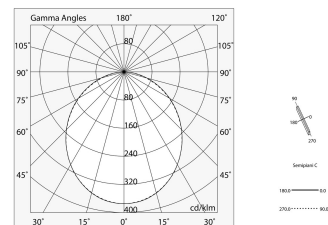

LUCKY MAXI

106203.01 + 106221.99

LUCKY MAXI: LED 72W 3K BIA L=2400 + LUCKY MAXI: DIFF. OPALE PER L2400

novalux
ITALIAN LIGHTING DESIGN SINCE 1948

Características

Uso: Interior
Tipo de instalación: COLGANTE, MONTAJE EN TECHO
Emisión: DIRECTA
Ópticas: OPALINA
Color: BLANCO
Atenuación: ON/OFF
Emergencia: NO
L: 2400mm
A: 97mm
H: 90mm
Fabricado en: ITALY
Garantía: 5 años
Peso: 6.6kg