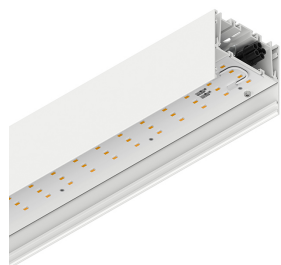

LUCKY MAXI

106203.01 + 106221.99

LUCKY MAXI: LED 72W 3K BIA L=2400 + LUCKY MAXI: DIFF. OPALE PER L2400

novalux
ITALIAN LIGHTING DESIGN SINCE 1948

Características

Uso: Interior
Tipo de instalación: COLGANTE, MONTAJE EN TECHO
Emisión: DIRECTA
Ópticas: OPALINA
Color: BLANCO
Atenuación: ON/OFF
Emergencia: NO
L: 2400mm
A: 97mm
H: 90mm
Fabricado en: ITALY
Garantía: 5 años
Peso: 6.6kg