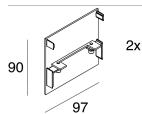

LUCKY MAXI

106202.02 + 106220.99

LUCKY MAXI: LED 54W 3K NERO L=1800 + LUCKY MAXI: DIFF. OPALE PER L1800

novalux
ITALIAN LIGHTING DESIGN SINCE 1948

ACCESORIOS ADICIONALES

LUCKY MAXI: TESTATE NERE (COPPIA)

106230.02

LUCKY MAXI: KIT DI GIUNZIONE

106231.99

ACCESORIOS DE MONTAJE

KIT ALIMENTAZIONE L3000 3P NE

108920.02