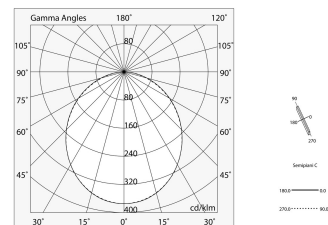

LUCKY MAXI

106202.02 + 106220.99

LUCKY MAXI: LED 54W 3K NERO L=1800 + LUCKY MAXI: DIFF. OPALE PER L1800

novalux
ITALIAN LIGHTING DESIGN SINCE 1948

Características

Uso: Interior
Tipo de instalación: COLGANTE, MONTAJE EN TECHO
Emisión: DIRECTA
Ópticas: OPALINA
Color: NEGRO
Atenuación: ON/OFF
Emergencia: NO
L: 1800mm
A: 97mm
H: 90mm
Fabricado en: ITALY
Garantía: 5 años
Peso: 6.5kg