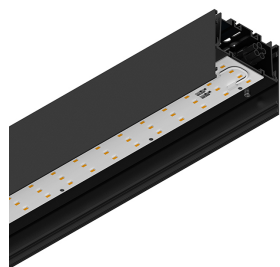

LUCKY MAXI

106202.02 + 106220.99

LUCKY MAXI: LED 54W 3K NERO L=1800 + LUCKY MAXI: DIFF. OPALE PER L1800

novalux
ITALIAN LIGHTING DESIGN SINCE 1948

Características

Uso: Interior
Tipo de instalación: COLGANTE, MONTAJE EN TECHO
Emisión: DIRECTA
Ópticas: OPALINA
Color: NEGRO
Atenuación: ON/OFF
Emergencia: NO
L: 1800mm
A: 97mm
H: 90mm
Fabricado en: ITALY
Garantía: 5 años
Peso: 6.5kg

Datos técnicos

Potencia de entrada de la luminaria: 61.25W
Flujo luminoso luminaria: 3188lm
IP: 40
Clase de aislamiento: I
Nº driver por producto: 1
Tensión de alimentación: 220-240V 50/60Hz
SELV: Si

Sorgente