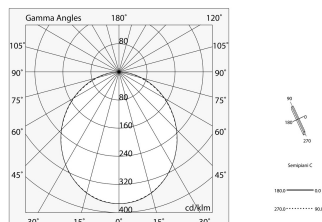

LUCKY MAXI

106202.02 + 106220.99

LUCKY MAXI: LED 54W 3K NERO L=1800 + LUCKY MAXI: DIFF. OPALE PER L1800

novalux
ITALIAN LIGHTING DESIGN SINCE 1948

Características

Uso: Interior
Ópticas: OPALINA
L: 1800mm
A: 93mm
H: 6mm
Fabricado en: ITALY
Garantía: 5 años
Peso: 0.36kg