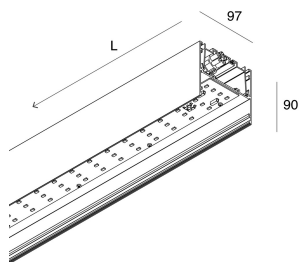

LUCKY MAXI

106202.02 + 106220.99

LUCKY MAXI: LED 54W 3K NERO L=1800 + LUCKY MAXI: DIFF. OPALE PER L1800

novalux
ITALIAN LIGHTING DESIGN SINCE 1948

Características

Uso: Interior
Tipo de instalación: COLGANTE, MONTAJE EN TECHO
Emisión: DIRECTA
Ópticas: OPALINA
Color: NEGRO
Atenuación: ON/OFF
Emergencia: NO
L: 1800mm
A: 97mm
H: 90mm
Fabricado en: ITALY
Garantía: 5 años
Peso: 6.5kg