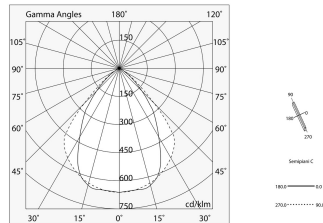

LUCKY MAXI

106201.02 + 106223.99

LUCKY MAXI: LED 36W 3K NERO L=1200 + LUCKY MAXI: DIFF. MICRO UGR19 PER L1200

novalux
ITALIAN LIGHTING DESIGN SINCE 1948

Características

Uso: Interior
Tipo de instalación: COLGANTE, MONTAJE EN TECHO
Emisión: DIRECTA
Ópticas: MICROPRISMÁTICA
Color: NEGRO
Atenuación: ON/OFF
Emergencia: NO
L: 1200mm
A: 97mm
H: 90mm
Fabricado en: ITALY
Garantía: 5 años
Peso: 4.63kg