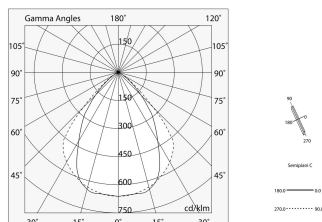

LUCKY MAXI

106201.02 + 106223.99

LUCKY MAXI: LED 36W 3K NERO L=1200 + LUCKY MAXI: DIFF. MICRO UGR19 PER L1200

novalux
ITALIAN LIGHTING DESIGN SINCE 1948

Características

Uso: Interior
Ópticas: MICROPRISMÁTICA
L: 1200mm
A: 93mm
H: 6mm
Fabricado en: ITALY
Garantía: 5 años
Peso: 0.24kg

Datos técnicos

Índice de Deslumbramiento Unificado: <19

Novalux S.r.l. via Marzabotto, 2 40050 Funo di Argelato (BO) Italia
Tel: +39 051 860558 · Fax +39 051 6647859 · Correo electrónico: info@novalux.it · Número IVA 00536541204 · novalux.com
Empresa sujeta a la gestión y coordinación de SLV GmbH

Esta ficha de datos técnica es propiedad de Novalux S.r.l., todos los derechos reservados. Novalux S.r.l. se reserva el derecho a efectuar cambios sin aviso previo.
Última actualización: 15/11/2024, 01:17:14