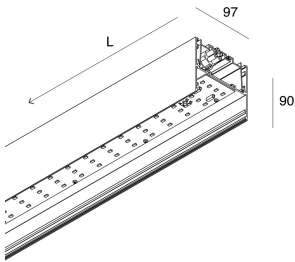

LUCKY MAXI

106201.02 + 106223.99

LUCKY MAXI: LED 36W 3K NERO L=1200 + LUCKY MAXI: DIFF. MICRO UGR19 PER L1200

novalux
ITALIAN LIGHTING DESIGN SINCE 1948

Características

Uso: Interior
Tipo de instalación: COLGANTE, MONTAJE EN TECHO
Emisión: DIRECTA
Ópticas: MICROPRISMÁTICA
Color: NEGRO
Atenuación: ON/OFF
Emergencia: NO
L: 1200mm
A: 97mm
H: 90mm
Fabricado en: ITALY
Garantía: 5 años
Peso: 4.63kg